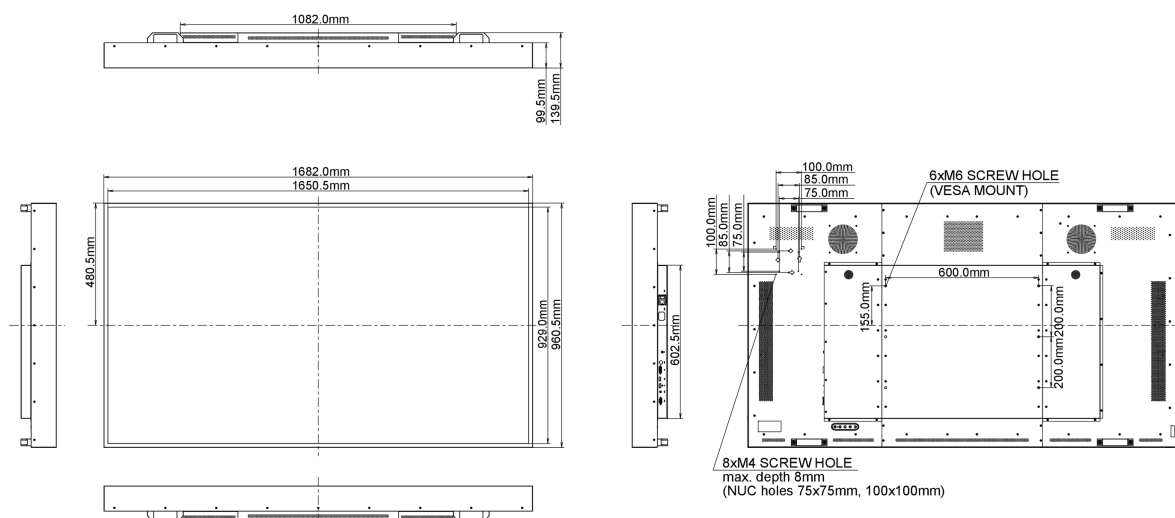

## 01 DISPLAY EIGENSCHAFTEN

Bilddiagonale	75", 189.3cm
Panel-Technologie	IPS M+ LED, matte finish
Physikalische Auflösung	3840 x 2160 @60Hz (8.3 megapixel 4K UHD)
Bildformat	16:9
Helligkeit	3000 cd/m <sup>2</sup> typisch
Kontrastverhältnis	1200:1 typisch
Reaktionszeit	8ms
Blickwinkel	horizontal/vertikal: 178°/178°, rechts/links: 89°/89°, nach oben/unten: 89°/89°
Farbunterstützung	1.07B 10bit
Horizontalfrequenz	30 - 83KHz
Vertikalfrequenz	50 - 76Hz
Arbeitsfläche H x B	1649.7 x 927.9mm, 64.9 x 36.5"
Rahmenbreite (Seiten, oben, unten)	15.7mm, 15.8mm, 15.8mm
Pixelabstand	0.429mm
Gehäusefarbe/art	schwarz, matt

## 09 ABMESSUNGEN / GEWICHT

Produkt Abmessungen B x H x T	1682.0 x 960.5 x 99.5mm
Verpackung Abmessungen B x H x T	1903 x 1220 x 265mm
Gewicht (ohne Verpackung)	76kg
EAN code	4948570116782