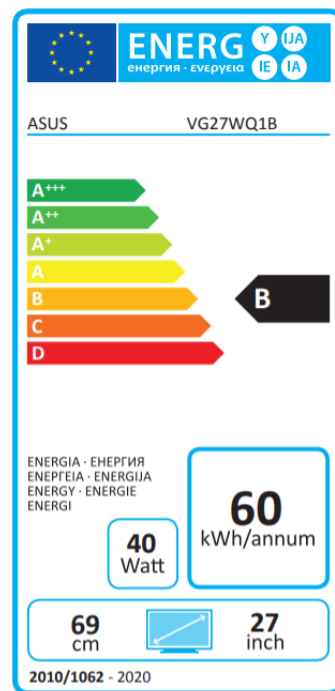

# VG27WQ1B

Supplier's Name		ASUS
Model Name		VG27WQ1B
Energy Efficiency Class		B
Screen Size	E Centimetres	69
	F Inches	27
On mode power consumption (Watt)		40
Annual On-Mode Energy Consumption* (KWh)		60
Stand-by mode Power Consumption (Watt)		<0.5W
Off mode Power Consumption (Watt)		0W (hard switch)
Screen Resolution		2560 x 1440

\*Energy consumption XYZ kWh per year, based on the power consumption of the television operating 4 hours per day for 365 days.

The actual energy consumption will depend on how the television is used.

Name des Lieferanten		ASUS
Modellbezeichnung		VG27WQ1B
Energieeffizienzklasse		B
Bildschirmgröße	E Zentimeter	69
	F Zoll	27
Leistungsaufnahme im Betrieb (Watt)		40
Jährlicher Energieverbrauch (kWh)*		60
Leistungsaufnahme im Standbybetrieb (Watt)		<0.5W
Leistungsaufnahme im ausgeschalteten Zustand (Watt)		0W (hard switch)
Bildschirmauflösung		2560 x 1440

# VG27WQ1B

<b>EAN:</b>	4718017740760
<b>PN:</b>	90LM0671-B01170
<b>Hintergrundbeleuchtung / Paneltyp</b>	VA
<b>Auflösung</b>	2560x1440
<b>Diagonalabmessung</b>	27"/68,59cm
<b>Kontrastverhältnis</b>	3000:1
<b>Farbunterstützung</b>	16.7M
<b>Blickwinkel</b>	178° horizontal & 178° vertikal
<b>Reaktionszeit</b>	1 ms
<b>Helligkeit</b>	250 cd/m <sup>2</sup>
<b>Bildwiederholfrequenz</b>	165Hz
<b>Gehäusefarbe</b>	Schwarz
<b>Abmessungen (BxHxT) / Gewicht</b>	610.34x475.16x213.77 mm/5.5kg
<b>Schnittstellen</b>	HDMI(v2.0) x2, DisplayPort 1.2, 3.5mm Mini-Jack
<b>Zubehör</b>	Netzkabel, DisplayPort-Kabel (optional), Schnellstart-Anleitung, HDMI-Kabel (optional), Garantiekarte
<b>Zertifizierung</b>	TÜV Rheinland zertifizierte Flicker-Free und Blue Light Filter