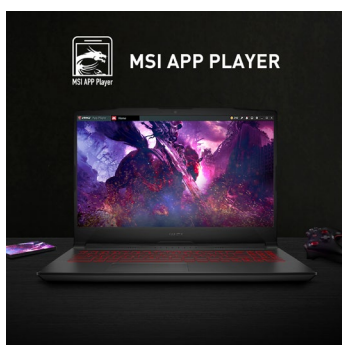

MSI APP PLAYER

Erlebe mobile Games mit höchster Performance und größerem Steuerungs-Komfort: Der MSI »App Player« holt dir deine Android-Spiele auf den Laptop für noch mehr Spielspaß und Erfolg – inklusive neuem Konsolen-Modus fürs Gaming am Fernseher.