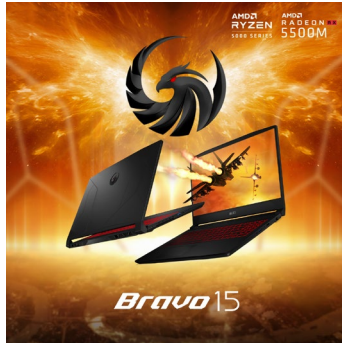

Bravo 15 – Gaming der nächsten Generation, überall

Der Bravo 15 Gaming-Laptop präsentiert sich im neuen Design und mit mehr Leistung denn je. Der Ryzen™ 5000 Serie Mobil-Prozessor sorgt für höchste Performance und kompromisslose Mobilität. Im Zusammenspiel mit der Radeon™ RX 5500M Grafik kommen die neuesten AAA-Games eindrucksvoll zur Geltung. Der flinke 144-Hz-Bildschirm sorgt selbst bei rasantester Action für gestochen scharfe Bilder und ermöglicht eine ungebremste Reaktion. Für blitzschnelle System- und Programmstarts steht das SSD-Systemlaufwerk mit PCI-Express-Anbindung. Die starke Cooler Boost 5 Kühlung sorgt dafür, dass die Power-Komponenten ihre Leistung maximal ausspielen können. Die rot beleuchtete Tastatur mit integriertem Nummernblock bietet höchste Ergonomie und ist auf den Gaming-Einsatz optimiert. Das Stereo-Lautsprechersystem unterstützt das Spiel- und Filmerlebnis mit kraftvollem Klang und über den Headset-Ausgang gibt es Sound in Hi-Res-Audio-Qualität auf die Ohren. Für einen stilicheren Auftritt und leichtes Gepäck steht das schlanke Gehäuse im stylischen Core Black-Look.

- AMD Ryzen™ 5000 Serie Mobil-Prozessor
- Windows 10 Home
- AMD Radeon™ RX 5500M Grafik mit 4 GB GDDR6-Speicher
- Reflexionsarmer 15,6“ Full-HD-Wide-View-Bildschirm
- 144-Hz-Panel für ruckelfreies Gameplay und schnellste Reaktion
- Cooler Boost 5 Dual-Kühlung für maximale Performance
- Rot beleuchtete Gaming-Tastatur mit extra Nummernblock
- Schnelles WLAN nach neuem Wi-Fi-6-Standard
- Stereo-Lautsprecher und Hi-Res-Audio-Kopfhörerausgang
- Matrix Display zum Anschluss von zwei externen Bildschirmen
- MSI Center für umfassende Systemkontrolle
- Schlankes und leichtes Gehäusedesign
- 2 Jahre Herstellergarantie mit Pick-up & Return-Service

MSI Bravo 15 – Highlights

IM ZEICHEN DES DONNERVOGELS

Im brandneuen Design und mit mehr Leistung denn je: Der Bravo 15 kombiniert starke Performance für Gaming und Multimedia mit exklusiver Ausstattung und einem modernen und edlen Look.