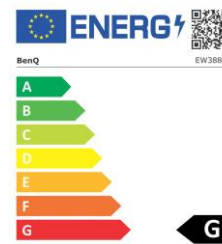

Datenblatt

BenQ EW3880R

95,25 cm / 37,5" LED-Display

- QHD+ IPS Panel
- Curved 2300R
- HDRi Visual Experience

	Modell : EW3880R
	Art. Nr. / EAN Code : 9H.LK3LA.TBE / 471 8755 08575 8
Panel	Typ : 95,25 cm / 37,5" Wide, IPS-Panel
	Physikalische Auflösung : 3840 x 1600 QHD+ / 21:9
	Pixelabstand : 0.184 mm
	Bilddiagonale / -fläche (B x H) : 952.5 mm / 879.7 x 366.5 mm
	Max. Farbtiefe : 1.07 billion.
	Panel : 10 Bit
	Betrachtungswinkel H, V (CR>10) : 178° / 178°
	Kontrast (statisch) : 1000:1
	Kontrast (dynamisch) : 20 Mio.:1
	Helligkeit : 300 cd/m ²
	Reaktionszeit : 4 ms (GtG)
	Farbraumabdeckung : 95% DCI-P3
Eingänge	HDMI Buchse : 2x HDMI™ 2.0
	DP Buchse : 1x DP 1.4
	USB Buchse : 1x USB Typ C (inkl. Power Delivery 60W), 2x USB 3.0 Downstream
	Kopfhöreranschluss : Ja
	Eingangsfrequenz H / V : 30 ~ 135 kHz / 60 Hz
Extras	Bildqualität : Flicker Free, Low Blue Light, Brightness Intelligence Plus, Color Weakness, Super Resolution, ePaper Mode, HDRi, Eye Reminder
	Lautsprecher : 2x 3 Watt + 8 Watt Subwoofer
	Halterung VESA : 100 mm x 100 mm
	Neigebereich : -5° / +15° vorn/hinten
	Höhenverstellung : 120mm
Energie	Netzadapter : internes Netzteil
	Betriebsspannung : 100V – 240V / 50Hz – 60Hz
	Leistungsaufnahme (On Mode) : 140 W
	Leistungsaufnahme (Off Mode) : <0.3 W
Zertifizierungen	Sicherheit : CE
	Ergonomie : TÜV Flicker-free, TÜV Low Blue Light
Eigenschaften	Gewicht netto : 13 kg
	Gehäusefarbe : Metallic Braun / Schwarz
	Größe mit / ohne Fuß (H x B x T) : 580.1 x 896.3 x 294.4 / 421.0 x 896.3 x 138.6
	Mitgeliefertes Zubehör : Netz-, HDMI- Kabel, USB-C- Kabel, Kurzanleitung, CD-Manual, Fernbedienung
	Garantie und Service : 2 Jahre Pickup, Repair and Return