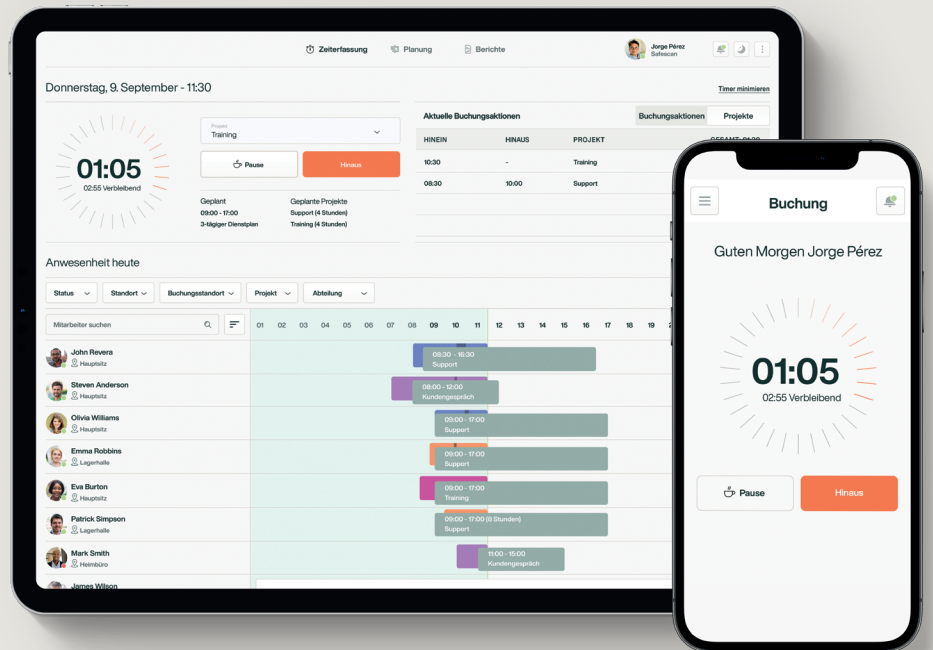

## Zeiterfassungsterminal

Mit PIN, RFID, Fingerabdruck

---

TM-026

**Die umfassende und praktische  
Lösung**

für Ihr Personalmanagement  
und eine bessere Kontrolle der  
Arbeitszeiten.

Mit einer flexiblen Kombination aus  
Zeiterfassung, Dienstplänen,  
Bearbeitung von Arbeitszeitkonten  
und Berichten.  
Es ist Zeit für Klarheit.

Das TM—626 ist ideal für kleinere bis mittelgroße Unternehmen mit bis zu 200 Mitarbeitern und kann bis zu 10.000 Zeitprotokolle speichern. Unabhängig davon, ob Sie in der Produktion, im Gastgewerbe oder im Einzelhandel arbeiten. Das TM—626 ist für alle Branchen geeignet. Perfekt für eine effizientere Erfassung und Verwaltung der Arbeitszeit. Das Zeiterfassungssystem fügt sich nahtlos in jede Arbeitsumgebung ein. Das intuitive Design sorgt für einfache Zeiterfassung mit zusätzlicher Sicherheit und Komfort. Unterstützen Sie Ihre Mitarbeiter. Mit Fingerabdruck oder standardmäßig mit RFID-Ausweis und PIN-Code.

Mit der Fingerabdruckerkennung entscheiden Sie sich für zusätzliche Sicherheit und einfache Zeiterfassung. Sichere Verschlüsselung in einem eindeutigen Code, der auf der Festplatte des TM—626-Terminals gespeichert ist. Unwiederbringlich. Nicht wiederherstellbar. Sicher. Oder Sie entscheiden sich für den RFID-Ausweis. In Sekundenschnelle ein- und ausstempeln. Sofort einsetzbar dank einfacher Installationsanleitung. Inklusive 3 Jahren Garantie. Von Deutsch bis Spanisch. Wir unterstützen über 8 Sprachen weltweit. Und bald noch mehr. Übernehmen Sie wieder die Kontrolle.

## Einstempeln. Ausstempeln. Fertig.

Umfassende Lösung

Enthält eine 30-tägige Testversion des Plus-Plans  
 Erfasst Fingerabdrücke / RFID / PIN  
 Für bis zu 200 Benutzer/Fingerabdrücke (Zeiterfassungsterminal)  
 Ethernet- und WLAN-Verbindung  
 DSGVO-konform