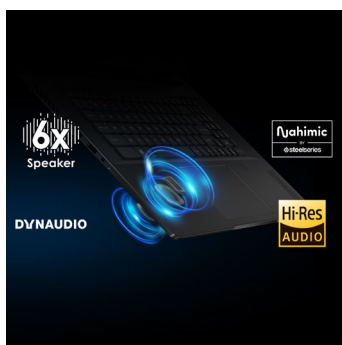

### LEISTUNG IN ELEGANZ

Im edlen schlanken Format und mit rasanter Technik präsentiert sich der Stealth 17 als Laptop für höchste Anforderungen: Gamer, Power-User und anspruchsvolle Workaholics finden hier das Maximum an Performance, Mobilität und Ergonomie. Klare Linie im Design – volle Stärke in der Leistung!

### MINI-LED GAMING-MONITOR

Der Mini-LED-Bildschirm begeistert mit Ultra-HD-Auflösung und 144 Hz Bildwiederholrate nicht nur Gamer: Die Mini-LED-Hintergrundbeleuchtung sorgt punktgenau für extrem kontraststarke Darstellung. Dunkleres Schwarz und helleres Weiß bietet gleichzeitig keine andere Monitortechnik.

### GERÜSTET FÜR LANGE AUSDAUER

Perfekt für den mobilen Lifestyle: Für eine ausdauernde Betriebsbereitschaft abseits einer Steckdose steht der extra starke Akku. Dieser ist mit 99 Wh auf die maximale Kapazität ausgelegt, die im Flugzeug noch mitgenommen werden darf.

### KOMFORTABLE STEUERUNG

Die SteelSeries-Tastatur überzeugt mit ansprechendem 1,7-mm-Tastenhub, großen Tasten, extra Nummernblock und steuerbarer RGB-Einzeltastenbeleuchtung. Zur komfortablen Steuerung trägt auch das extra große Precision Touchpad bei, das sich dank Glas-Coating besonders angenehm anfühlt.