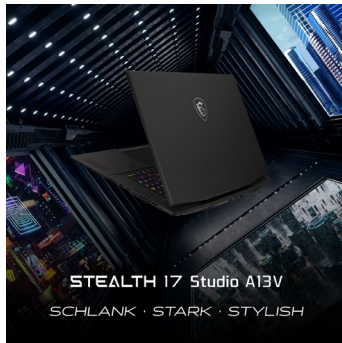

## Stealth 17 Studio – Leistung in Eleganz

Der Stealth 17 Studio A13V kombiniert elegante Optik mit herausragender Leistung. Eben noch im Business-Meeting, stehst du im nächsten Moment schon auf dem Gaming-Schlachtfeld und kämpfst um den Triumph. Der perfekte Laptop für den »Worker by Day, Gamer by night«. Die Technik im Inneren konkurriert mit den schnellsten Desktop-PCs: Neben dem Intel® Core™ Prozessor der 13. Generation sorgt die Grafik der NVIDIA® GeForce RTX™ 40 Serie für einen immensen Performance-Sprung und herausragende Rechenleistung. Als »NVIDIA® Studio Laptop« zertifiziert, bringt der Stealth 17 Studio auch kreative Workflows in Schwung. Der 17,3“-Mini-LED-Bildschirm überzeugt mit VESA DisplayHDR™ 1000 zertifizierter Darstellungsqualität, Games kommen mit extra detaillierter Ultra-HD-Auflösung und 144-Hz-Technik beeindruckend zur Geltung. Ausdauernde Betriebsbereitschaft abseits einer Steckdose sichert der extra starke Akku, der mit 99,9 Wh auf die maximale Kapazität ausgelegt ist, die im Flugzeug noch mitgenommen werden darf. Auch in puncto Konnektivität werden Standards gesetzt: Mit Thunderbolt™ 4, USB 4.0 und Wi-Fi 6E stehen flexiblere und schnellere Datenverbindungen denn je bereit.

## MSI Stealth 17 Studio A13V – Highlights

### LEISTUNG IN ELEGANZ

Im edlen schlanken Format und mit rasanter Technik präsentiert sich der Stealth 17 als Laptop für höchste Anforderungen: Gamer, Power-User und anspruchsvolle Workaholics finden hier das Maximum an Performance, Mobilität und Ergonomie. Klare Linie im Design – volle Stärke in der Leistung!