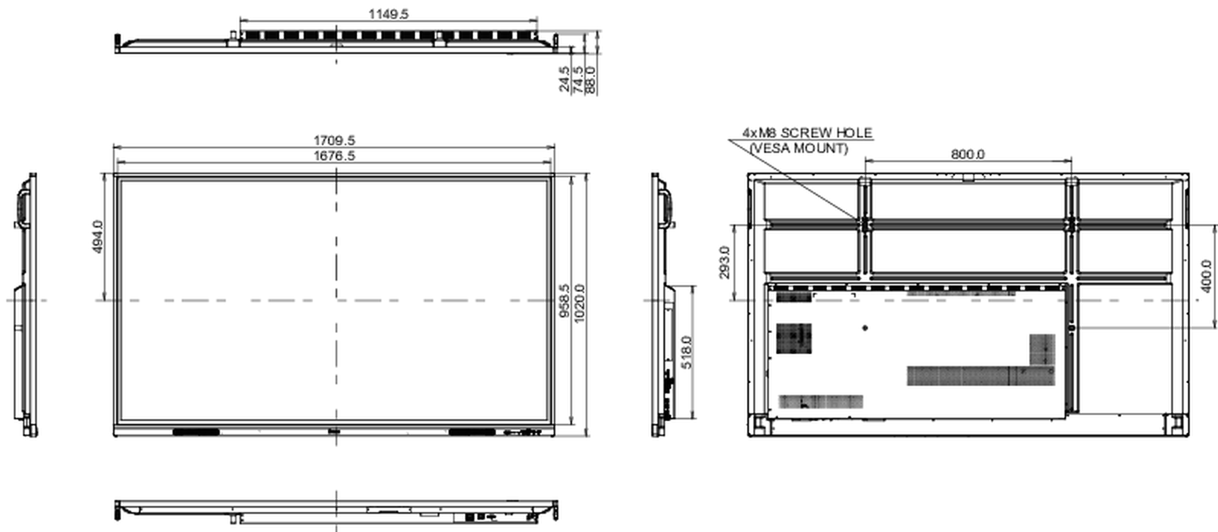

10 ABMESSUNGEN / GEWICHT

Produkt Abmessungen B x H x T	1709.5 x 1020 x 88mm
Verpackung Abmessungen B x H x T	1863 x 1140 x 225mm
Gewicht (ohne Verpackung)	47.3kg
Gewicht (inkl Verpackung)	60.6kg
EAN code	4948570123704