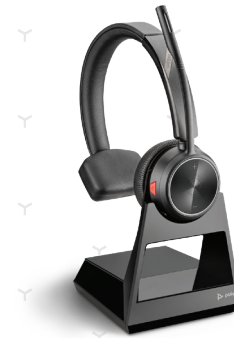

SCHNURLOSES DECT™-HEADSET- SYSTEM FÜR FESTNETZTELEFONE

VORTEILE

- Bieten Sie Ihren Mitarbeitern mit einer Reichweite von bis zu 120 m von der Headset-Basis mehr Flexibilität und freihändige Produktivität.
- Telefonieren Sie unbesorgt dank bis zu 12 Stunden Sprechzeit mit nur einer Akkuladung.
- Konferenzen mit bis zu 4 Headsets an einer Basis machen die Zusammenarbeit leichter.
- Dank der Ladeanzeige an der Headset-Ladestation können Sie immer sicher sein, dass Ihre Headsets ausreichend geladen sind.

SAVI 7200 OFFICE-SERIE

Steigern Sie mit den schnurlosen DECT™-Headsets für Festnetztelefone der Savi 7200 Office-Serie die Produktivität Ihrer Mitarbeiter. Bieten Sie Ihren Mitarbeitern mit einer Reichweite von bis zu 120 m und bis zu 12 Stunden Sprechzeit pro Akkuladung mehr Flexibilität und Sicherheit. Erleichtern Sie die unternehmensweite Bereitstellung und sorgen Sie mit monauralen oder binauralen Tragevarianten mit verstellbarem Kopfbügel für Tragekomfort bei allen Mitarbeitern. Diese kosteneffizienten Headsets sind kompatibel mit über 800 analogen und IP-Festnetztelefonen.

Sagen Sie Ja zur All-in-One-Lösung für Headsets und Festnetztelefone.

- Electronic Hook Switch (EHS) mit Signal zur Anrufanzeige und Remote-Gesprächsannahme/-beendigung (separat erhältlich)
- Monaurales oder binaurales Kopfbügelmodell
- Einfach einstellbarer, universell einsetzbarer Kopfbügel
- Flexibler Mikrofonarm mit Noise Cancelling
- Adaptive DECT™-Stromversorgung mit automatischem Energiesparmodus

SCHNURLOSES DECT™-HEADSET- SYSTEM FÜR FESTNETZTELEFONE

SAVI 7220

SAVI 7210

TECHNISCHE DATEN

ANSCHLUSSMÖGLICHKEITEN

Festnetztelefon

IDEAL FÜR

Büromitarbeiter im gesamten Unternehmen, die hauptsächlich am Schreibtisch arbeiten, und eine einfach zu installierende, benutzerfreundliche und schnurlose Lösung zur Verwaltung von Anrufen auf Festnetztelefonen benötigen