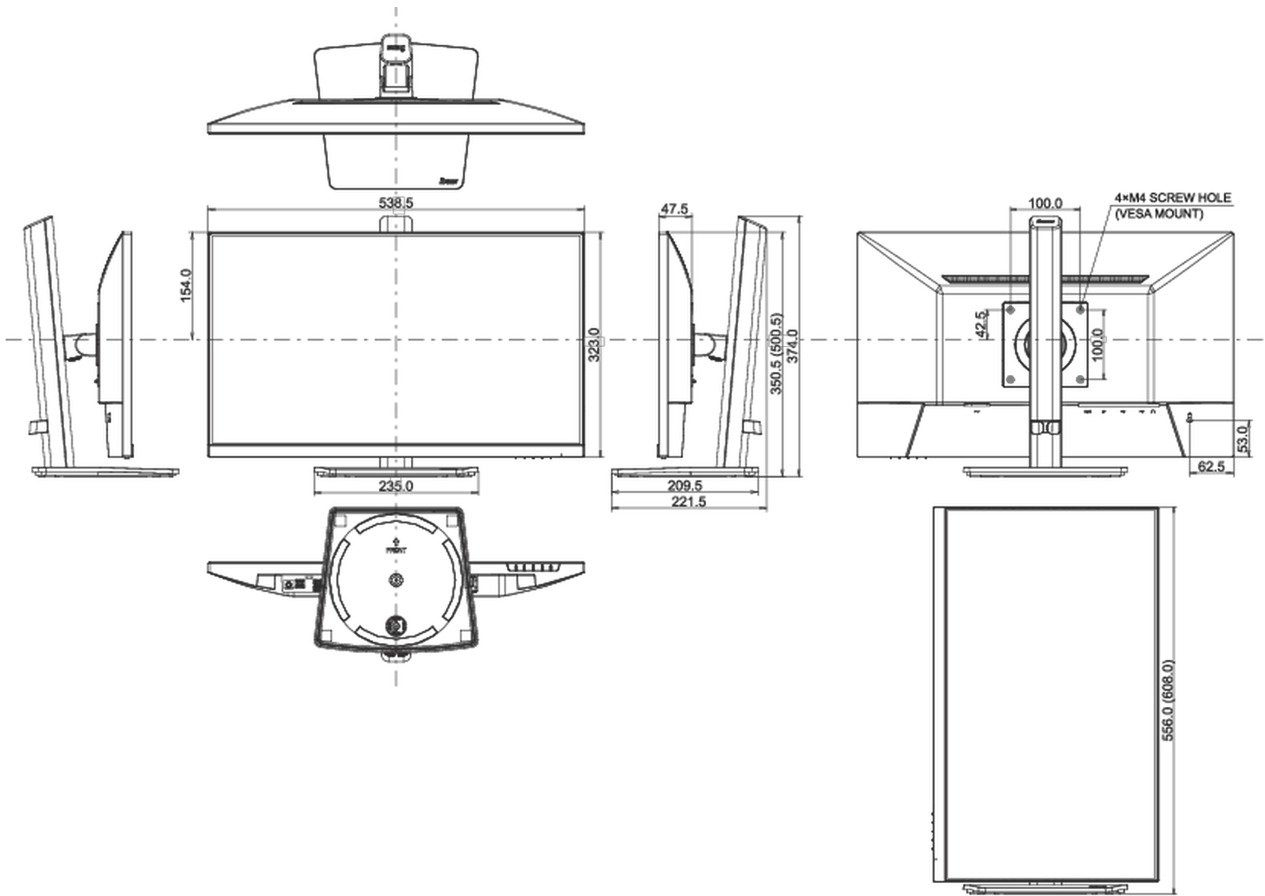

## 08 ABMESSUNGEN / GEWICHT

Produkt Abmessungen B x H x T	538.5 x 350.5 (500.5) x 209.5mm
Verpackung Abmessungen B x H x T	685 x 126 x 405mm
Gewicht (ohne Verpackung)	4.6kg
Gewicht (inkl Verpackung)	5.9kg
EAN code	4948570122660