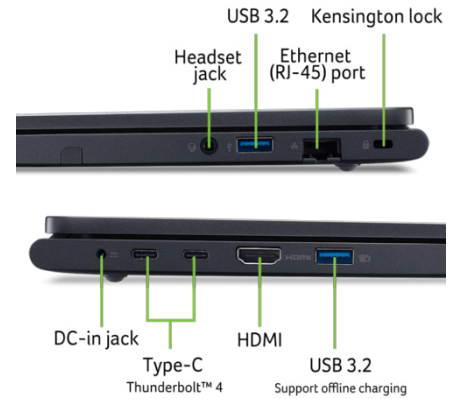

Bestellinformationen

Serie	Travelmate P4
Modellbezeichnung	TMP414-53-759Q
Artikelnummer	NX.VZTEG.006
EAN	4711121662645
Kurzbeschreibung	Acer ComfyView™ WQ2.2K IPS Display / Intel® Core™ i7-1355U / 16 GB DDR4 RAM / 512 GB SSD / Intel® Iris® Xe Grafik / Windows 11 Pro (64-bit) / Schwarz

Betriebssystem

Betriebssystem	Windows 11 Pro (64-bit)

Gehäuse

Gehäuse / Farbe	Schwarz
Serviceklappe	-
Abmessungen	319 (W) x 229 (D) x 18.9 (H) mm
Gewicht	1.4 kg
Passiv gekühlt (lüfterlos)	-

Display

Displaygröße	14"
Display-Typ	Acer ComfyView™ WQ2.2K IPS Display mit LED-Backlight (matt) und 100% sRGB
Display-Auflösung in Pixel	2.240 x 1.400
Seitenverhältnis	16:10

Prozessor und Chipsatz

Prozessor	Intel® Core™ i7-1355U Prozessor
Taktfrequenz	1,70 GHz Basistakt (Bis zu 5,00 GHz mit Intel® Turbo Boost Technologie)
Cache	12 MB Intel® Smart Cache
Anzahl Prozessorkerne / Threads	2 Performance-cores + 8 Efficient-cores / 12 Threads
Chipsatz	Integrated SOC

Speicher und Laufwerke

Arbeitsspeicher	16 GB DDR4 RAM
Arbeitsspeicherbelegung	2 x 8 GB DDR4 RAM
Maximaler Arbeitsspeicher	Bis zu 32 GB of DDR4 system memory, aufrüstbar bis zu 64 GB mit 2 soDIMM modules
Massenspeicher	512 GB PCIe Gen4 NVMe Solid-State-Drive (SSD)

Grafikkarte

Grafikkarte	Intel® Iris® Xe Grafik

Verbindungen

LAN	-
Wireless LAN	Intel® Wi-Fi 6E 802.11 ax/ac/a/b/g/n
Wireless WAN / SIM-Karte	Nein
Wireless Gigabit	Intel® Wireless Wi-Fi 6E AX211
Bluetooth	Bluetooth® 5.2
NFC	Nein

IO Anschlüsse

HDMI	HDMI® 2.0 port mit HDCP support
VGA	-
Displayport	über USB-C
Thunderbolt	Thunderbolt™ 4
USB 3.2	2x USB 3.2 Gen 1 (1x power-off USB charging)
USB 3.1	-
USB 3.0	-
USB 2.0	-
USB 4.0	-
Ethernet (RJ-45)	Ja
Kartenleser	MicroSD Kartenleser
Audio Anschluss	3,5 mm Kopfhörer-/Lautsprecherbuchse
Docking Anschluss	Ja

Eingabe

Tastatur	80-/81-/84-Tasten Acer Tastaturlayout mit Hintergrundbeleuchtung
Tastaturlayout	Deutsch (QWERTZ)
Tastatur hintergrundbeleuchtet	Ja
Touchpad	Multi-Gesten-Touchpad