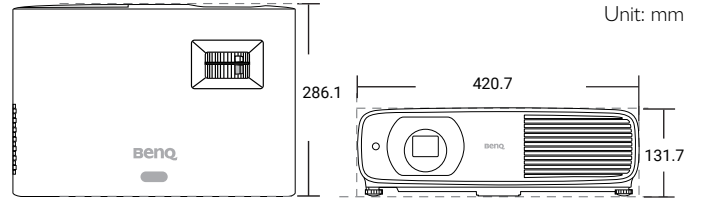

POWER

Power Consumption (Max/Normal/Eco)	360W/330W/160W
Standby Power Consumption	Normal < 0.5W
Power Supply	100 ~ 240V AC

DIMENSION AND WEIGHT

Product Dimensions (WxHxD)	420.7 x 286.1 x 131.7mm
Product Weight	5.3Kg ±100gr

INPUT AND OUTPUT TERMINALS

DIMENSIONS

PROJECTION DIMENSIONS

DISTANCE CHART

Screen size		Projection distance (mm)					Offset (mm)
Diagonal		W (mm)	H (mm)	Min distance (with max zoom)	Average	Max distance (with min zoom)	
Inch	mm						
30	762	646	404	885	974	1062	-42
40	1016	862	538	1180	1298	1416	-57
50	1270	1077	673	1475	1623	1771	-71
60	1524	1292	808	1771	1948	2125	-85
70	1778	1508	942	2066	2272	2479	-99
80	2032	1723	1077	2361	2597	2833	-113
87	2210	1874	1171	2567	2824	3081	-123
100	2540	2154	1346	2951	3246	3541	-141
110	2794	2369	1481	3246	3571	3895	-155
120	3048	2585	1615	3541	3895	4249	-170
130	3302	2800	1750	3836	4220	4603	-184
140	3556	3015	1885	4131	4544	4957	-198
150	3810	3231	2019	4426	4869	5312	-212
160	4064	3446	2154	4721	5194	5666	-226
170	4318	3662	2289	5016	5518	6020	-240
180	4572	3877	2423	5312	5843	6374	-254
190	4826	4092	2558	5607	6167	6728	-269
200	5080	4308	2692	5902	6492	7082	-283
210	5334	4523	2827	6197	6816	7436	-297
220	5588	4739	2962	6492	7141	7790	-311
230	5842	4954	3096	6787	7466	8144	-325
240	6096	5169	3231	7082	7790	8498	-339
250	6350	5385	3365	7377	8115	8853	-353
260	6604	5600	3500	7672	8439	9207	-368
270	6858	5816	3635	7967	8764	9561	-382
280	7112	6031	3769	8262	9089	9915	-396
290	7366	6246	3904	8558	9413	10269	-410
300	7620	6462	4039	8853	9738	10623	-424