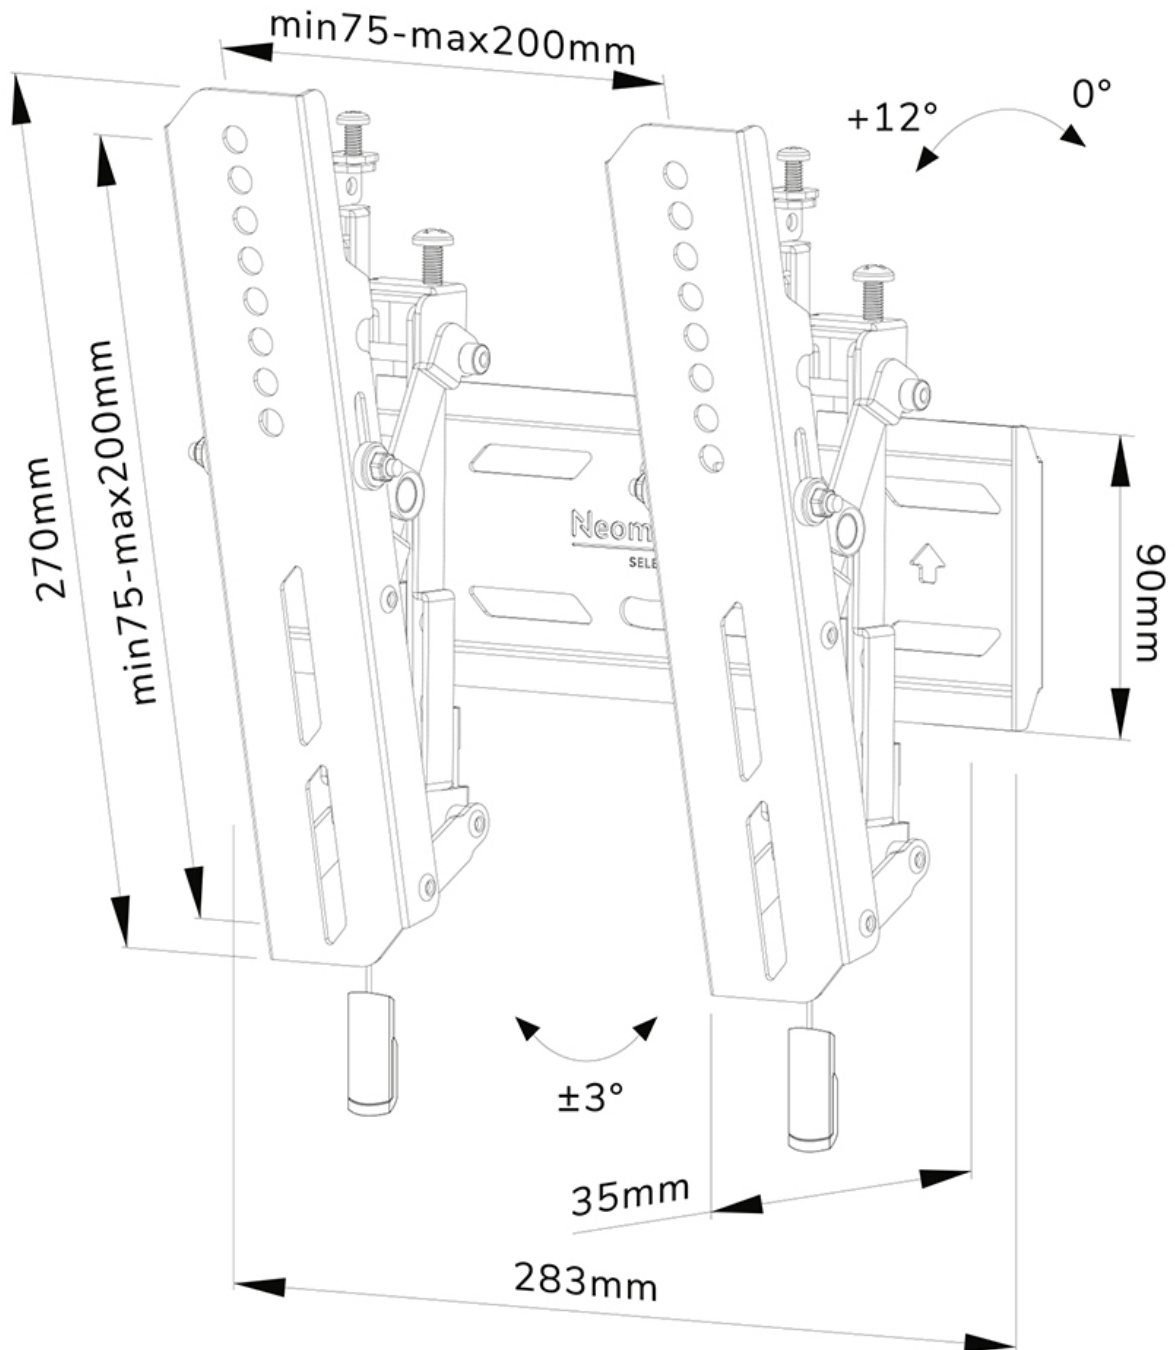

WL35S-850BL12

NEOMOUNTS SELECT TV-WANDHALTERUNG

Neomounts