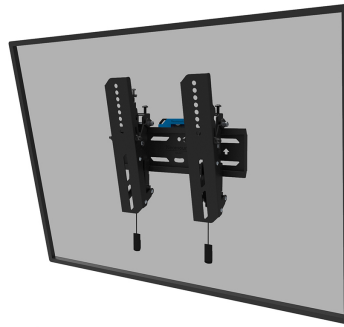

WL35S-850BL12

NEOMOUNTS SELECT TV-WANDHALTERUNG

TECHNISCHE DATEN

ALLGEMEIN

Min. Bildschirmgröße*	24 inch
Max. Bildschirmgröße*	55 inch
Min. Gewicht	0 kg (pro Bildschirm)
Max. Gewicht	50 kg (pro Bildschirm)
Bildschirme	1
VESA-Muster	100x100 mm 100x150 mm 100x200 mm 100x75 mm 120x120 mm 200x100 mm 200x200 mm 75x100 mm 75x200 mm 75x75 mm
VESA-Minimum	75x75 mm
VESA-Maximum	200x200 mm
Abstand zur Wand	3,5 cm

FUNKTIONALITÄT

Typ	Neigen
Neigung (Grad)	12°
Höhe	27 cm
Breite	28,3 cm
Tiefe	3,5 cm
Anpassungstyp	Feinjustierung
Abschließbar	Abschließbar - Schloss inklusive

INFORMATIONEN

Farbe	Schwarz
Hauptmaterial	Stahl
Garantie	5 Jahre
EAN code	8717371448783

*Bitte beachten: Die angegebenen Zollgrößen sind nur ein Anhaltspunkt, kombiniert mit dem Gewicht und den VESA-Größen. Das maximale Gewicht und die VESA-Größe sind absolute Beschränkungen für die Produkte und sollten nicht überschritten werden.

Neomounts

Neomounts

Neomounts Select WL35S-850BL12 neigbare Wandhalterung für 24-55" Bildschirme - Schwarz

Die Neomounts Select WL35S-850BL12 ist eine neigbare Wandhalterung für Flachbildschirme bis 55" und einer maximalen Belastbarkeit von 50 kg. Die vielseitige Neigungstechnologie (12°) ermöglicht es Ihnen, den optimalen Betrachtungswinkel einzustellen. Möglichkeit der Nivellierung für die perfekte Installation.

Der WL35S-850BL12 hat eine Tiefe von 3,5 cm und eignet sich für Bildschirme mit VESA-Lochmuster 75x75 bis 200x200mm. Die Wandhalterung kann mit der mitgelieferten Anti-Diebstahl-Schraube oder einem Vorhängeschloss (nicht im Lieferumfang enthalten) verriegelt werden.

Die Halterung verfügt über ein raffiniertes magnetisches Pull & Release-System, mit dem Sie den Fernseher im Handumdrehen anbringen und sicher und solide befestigen können. Anschließend können die Zug- und Entriegelungsbänder einfach hinter dem Bildschirm versteckt werden, indem der Magnet an der Halterung angeklickt wird. Im Lieferumfang enthalten sind eine Wasserwaage sowie eine Befestigungsschablone, um eine einfache Montage der Halterung zu gewährleisten.