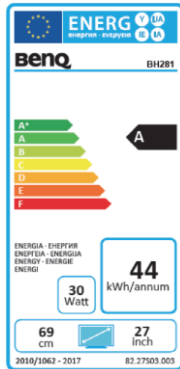

## BenQ BH281 Bar Type Display

- Auflösung 1920 x 360 / 16:3
- Landscape / Portrait Mode
- 60.000 Betriebsstunden
- Helligkeit 1000 cd/m<sup>2</sup>
- 2x 2-Watt-Lautsprecher

<b>Panel</b>	Modell :	BH281	
	Art. Nr. / EAN Code :	9H.F3EPF.NC2 / 471 8755 06717 4	
	Typ :	70,10 cm / 27.6" Ultra Wide TFT Panel	
	Physikalische Auflösung :	1920 x 360 / 16:3	
	Panel :	8 Bit	
	Pixelabstand :	0,3588 mm	
	Paneloberfläche :	Anti-Glare, 3H	
	Max. Farben :	16,7 Mio.	
	Hintergrundbeleuchtung :	E-LED	
	Betrachtungswinkel H / V :	170°/ 170°	
<b>Ein- / Ausgänge</b>	Kontrast (statisch) :	1.000:1	
	Helligkeit :	1.000 cd/m <sup>2</sup>	
	Reaktionszeit :	25 ms	
	Eingänge :	Power AC, Line in, VGA in, HDMI in, USB, RS232	
	Funktionen :	Image setting, Source Control, Volume Control, Sharpness Enhancement, Proof of Image Retention, HDMI-HDCP	
	<b>Extras</b>	Lautsprecher :	2x 2 Watt
		Licht Lebensdauer typ. :	60.000 Stunden
		Betriebsdauer Stunden / Tage :	24/7
	Display Ausrichtung :	Hoch- / Querformat	
	<b>Energie</b>	Netzadapter :	Externes Netzteil
Betriebsspannung :		100 ~ 264 VAC ; 50 / 60 Hz	
Leistungsaufnahme max. / Typ. :		< 54 W / 45 W	
<b>Zertifizierungen Umgebung</b>	Stromsparmmodus Standby :	< 0,5 W	
	Sicherheit :	CE	
	Betrieb :	+ 0 ~ +40°C ; 10 ~ 90% Luftfeuchtigkeit	
<b>Eigenschaften</b>	Lagerung :	-10 ~ +60°C ; 10 ~ 90% Luftfeuchtigkeit	
	Gewicht netto :	4,0 kg	
	Gehäusefarbe :	schwarz	
	Rahmenbreite oben/unten/links/rechts :	19,6/20,4/19,4/19,4 mm	
	Abmessungen (B x H x T) :	729,1 x 170,8 x 43,1 mm	
	VESA Mounting Lochabstand :	100 x 100 (4 Löcher)	
	Mitgeliefertes Zubehör :	Fernbedienung, Netzkabel, Netzteil, HDMI Kabel, Kurzanleitung, digitales Benutzerhandbuch, Garantieerklärung	
	Garantie und Service :	3 Jahre vor Ort-Austausch-Service	