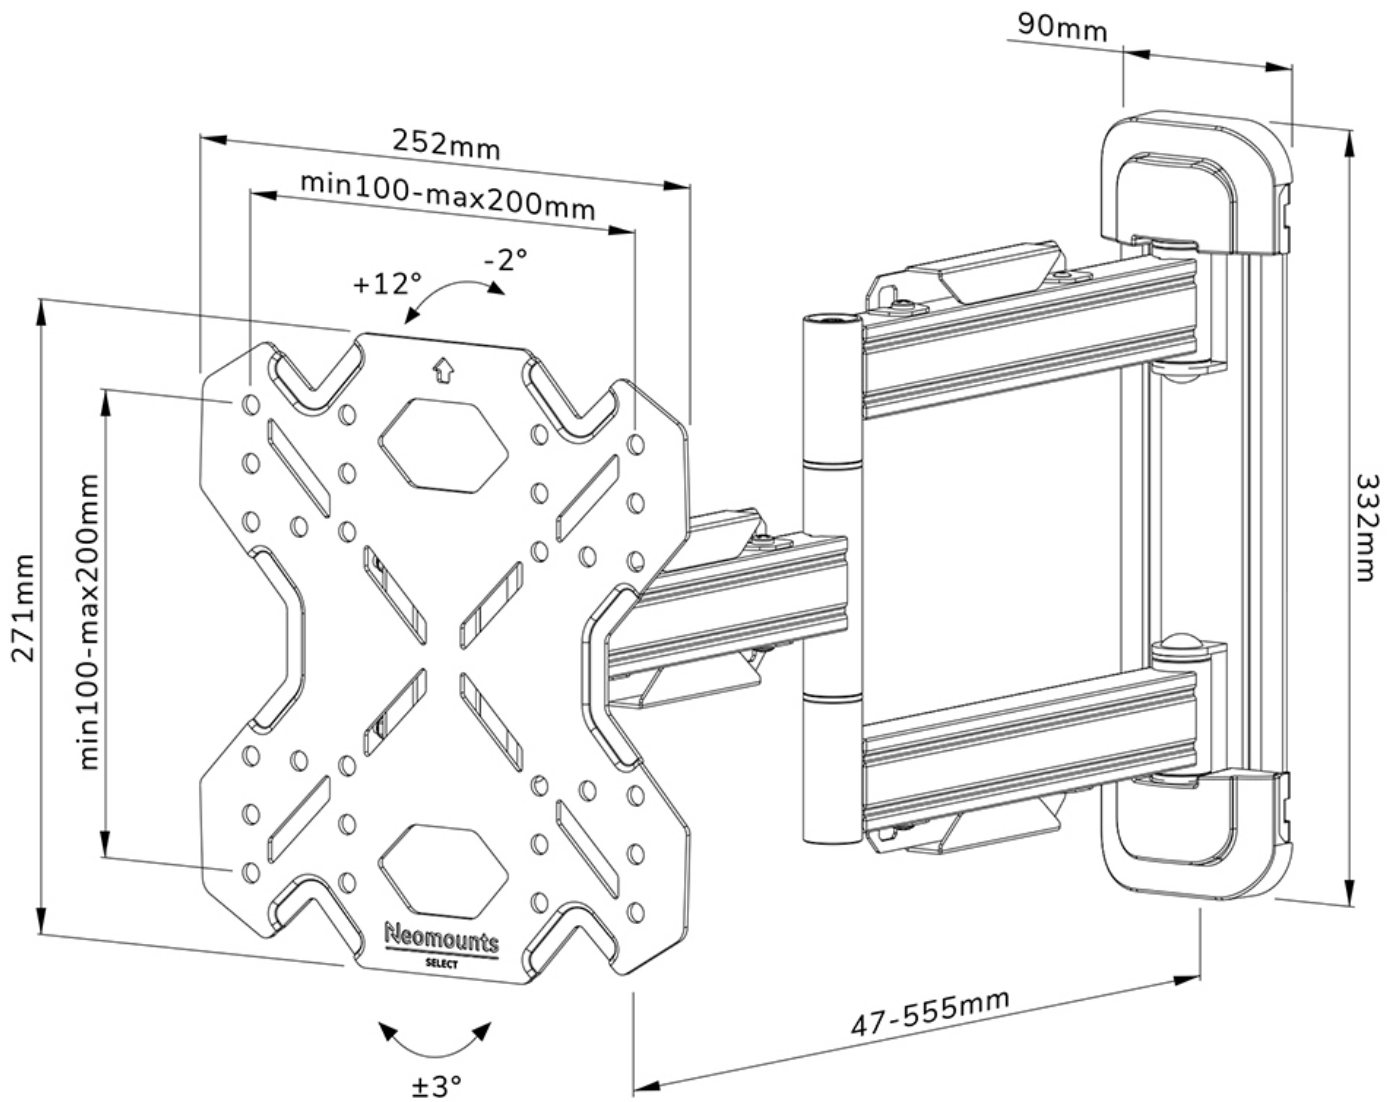

WL40S-850BL12

NEOMOUNTS SELECT TV-WANDHALTERUNG

Neomounts