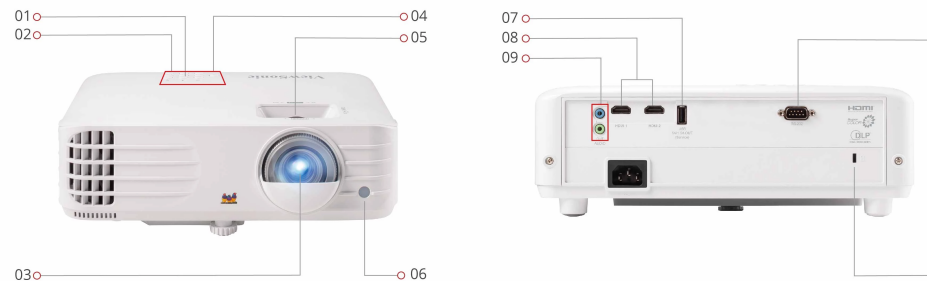

## Produktübersicht

Der ViewSonic PX703HDH ist ein praktischer Heimkino-Projektor mit 3500 ANSI-Lumen, 1080p Full HD-Auflösung und ViewSonic's exklusiver SuperColor™-Technologie, die zusammen feinste Details und beeindruckende Farben in jedem mittelgroßen Raum erzeugen. Der Projektor verfügt über einen energiesparenden SuperEco+-Modus, der den Stromverbrauch senkt und die Lampenlebensdauer auf bis zu 20.000 Stunden verlängert, was die Häufigkeit des Lampenwechsels reduziert und die Wartungskosten senkt. Digitaler Lens-Shift und H/V-Keystone helfen dem Benutzer, den Projektor in jedem beliebigen Winkel aufzustellen. Ein doppelter HDMI-Eingang und eine USB-Stromversorgung erhöhen die Flexibilität des Unterhaltungserlebnisses für den Benutzer zusätzlich.

## SPEZIFIKATIONEN

Projektionssystem:	0.47" 1080p
Native Auflösung:	1920x1080
DMD-Typ:	DC3
Helligkeit:	3500 (ANSI Lumens)
Kontrastverhältnis mit SuperEco-Modus:	12000:1
Darstellbare Farben:	1.07 Billion Colours
Lichtquellentyp:	Lamp
Lebensdauer Lichtquelle (Normal Modus):	5000
Lebensdauer der Lichtquelle (Stunden) mit SuperEco-Modus:	20000
Lampenleistung:	203W
Linse:	F=1.9-2.47, f=12-15.6mm
Projektionsversatz:	110% +/-6%
Projektionsverhältnis:	1.13-1.47
Optischer Zoom:	1.3x
Digitaler Zoom:	0.8x-2.0x
Bildgröße:	30"-300"
Projektionsabstand:	0.75m-9.76m (100"@2.5m)
Keystone Trapezkorrektur:	+/- 40° (V)
Lens-Shift vertikal:	+/- 5% (Digital)
Betriebsgeräusch (Normal):	31dB
Betriebsgeräusch (Eco):	27dB
Eingangsverzögerung:	16ms
Unterstützte Auflösungen:	VGA(640 x 480) to WUXGA_RB(1920 x 1200) *RB-Reduced Blanking
HDTV-Kompatibilität:	480i, 480p, 576i, 576p, 720p, 1080i, 1080p
Videokompatibilität:	NTSC, PAL, SECAM
Horizontale Frequenz:	15K-102KHz
Vertikale Scanrate:	23-120Hz
<b>EINGANG</b>	
HDMI:	2 (HDMI 1.4/ HDCP 1.4)
Audio (3,5 mm):	1