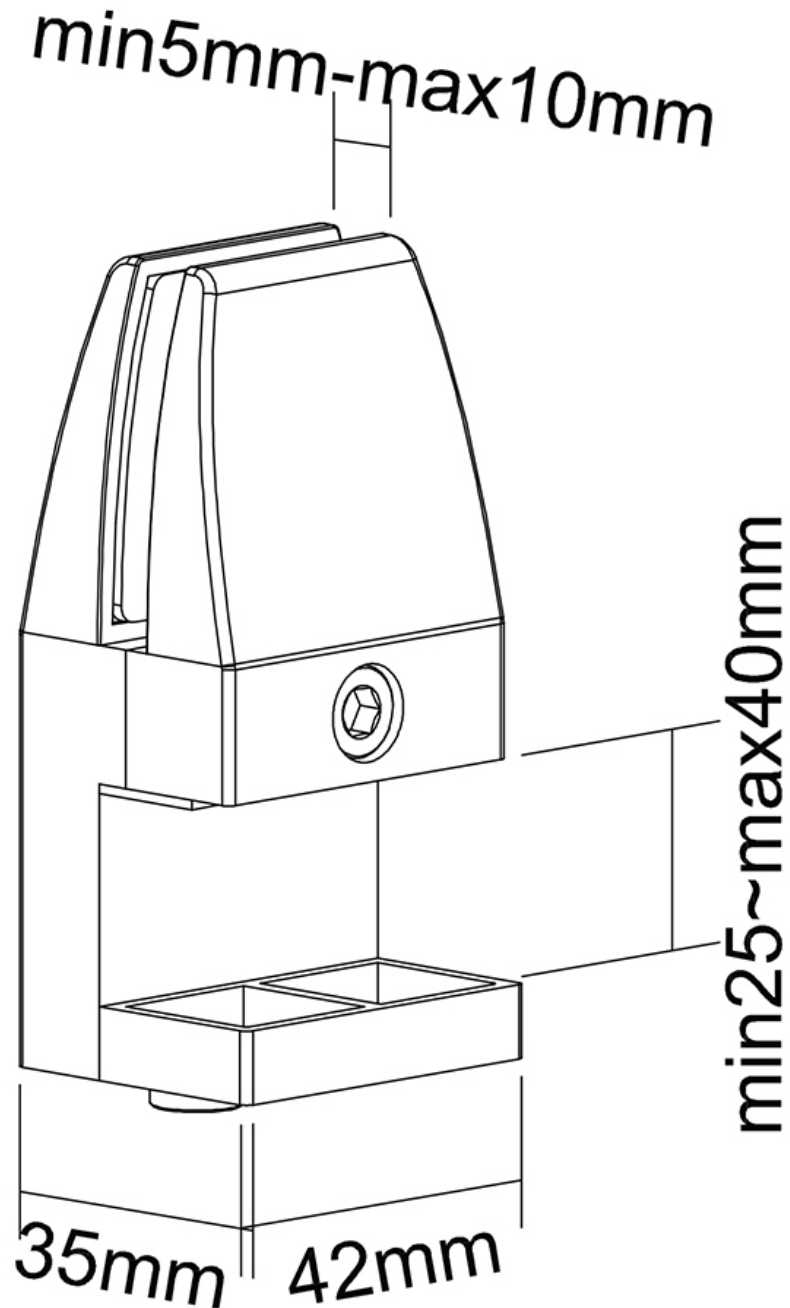

NS-CLMP40WHITE

NEOMOUNTS KLEMMENSATZ FÜR

Neomounts