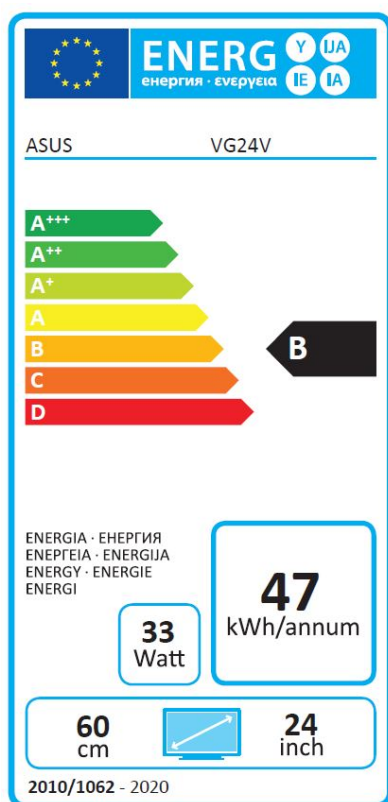

## Highlights

- 59,94cm (23,6 Zoll) Full HD (1920x1080) 144Hz-Gaming-Monitor mit ultra-schneller Bildwiederholffrequenz von 144Hz, der für professionelle Gamer und immersives Gameplay entwickelt wurde
- 1ms (MPRT) Reaktionszeit für flüssiges Gameplay und ASUS-Extreme-Low-Motion-Blur-(ELMB)-Technologie zur weiteren Reduzierung von Ghosting und Bewegungsunschärfe
- Die AMD-FreeSync-Technologie verhindert Tearing und ungleichmäßige Frameraten
- Ein ergonomischer Standfuß bietet umfangreiche Möglichkeiten zum Schwenken, Neigen und Verstellen der Höhe sowie eine Pivot-Funktion
- Unterstützt sowohl Adaptive-Sync mit NVIDIA-GeForce-Grafikkarten als auch FreeSync mit AMD-Radeon-Grafikkarten.

## Spezifikationen

**Display** Panel Size: Wide Screen 23.6" (59.94cm) 16:9  
Color Saturation : 72% NTSC  
Panel Type : VA  
True Resolution : 1920x1080  
Display Viewing Area(HxV) : 521.4 x 293.28 mm  
Pixel Pitch : 0.272 mm  
Brightness(Max) : 350 cd/?  
Contrast Ratio (Max) : 3000:1  
Viewing Angle (CR?10) : 178°(H)/178°(V)  
Response Time : 1ms MPRT\*  
Flicker free : Yes  
Curved Panel : 1500R  
Refresh Rate(max) : 144Hz

**Power Consumption** Power Consumption: 20.89 W\*\*  
Power Saving Mode: <0.5W  
Power Off Mode: <0.5W  
Voltage : 100-240V, 50 / 60Hz

**Mechanical Design** Tilt : +23°~-5°  
Swivel : +62°~-62°  
Pivot : +90°~-90°  
Height Adjustment : 0~150 mm  
VESA Wall Mounting : 100x100mm