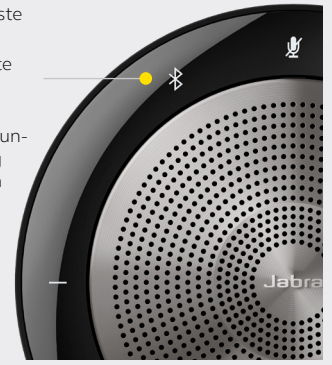

Verbindet sich mit:

Certified for

Microsoft Teams

Certified for

Skype for Business

SO STELLEN SIE EINE VERBINDUNG HER

Mit PC oder Softphone über den Jabra Link 370 USB-Bluetooth-Adapter (Microsoft Teams Version)

Schließen Sie den Jabra Link 370 USB-Bluetooth-Adapter an die USB-Schnittstelle Ihres PCs an. Die Speak 750 und der Link 370 sind bereits verbunden.

SO STELLEN SIE EINE VERBINDUNG HER

Zu Bluetooth-fähigen Endgeräten

1. Betätigen Sie die Einschalttaste
2. Halten Sie die Bluetooth-Taste für 2 Sekunden gedrückt
3. Folgen Sie den Sprachanweisungen, um die Freisprechlösung mit Ihrem Endgerät zu pairen oder mit dem Laptop zu verbinden