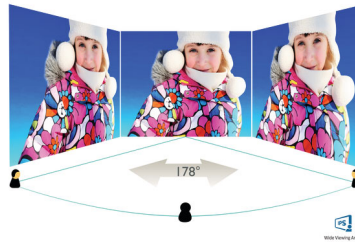

IPS-Technologie

IPS-Monitore verwenden eine fortschrittliche Technologie, die für einen besonders großen Blickwinkel von 178/178 Grad sorgt und es so ermöglicht, Inhalte auf dem Monitor aus nahezu jedem Winkel zu sehen! Im Gegensatz zur standardmäßigen TN-Technologie erhalten Sie mit IPS herausragend scharfe Bilder mit lebendigen Farben. Dadurch eignet sich die Technologie nicht nur ideal für Fotos, Filme

und Internet, sondern auch für professionelle Anwendungen mit hohen Anforderungen an Farbtreue und Farbkonsistenz.