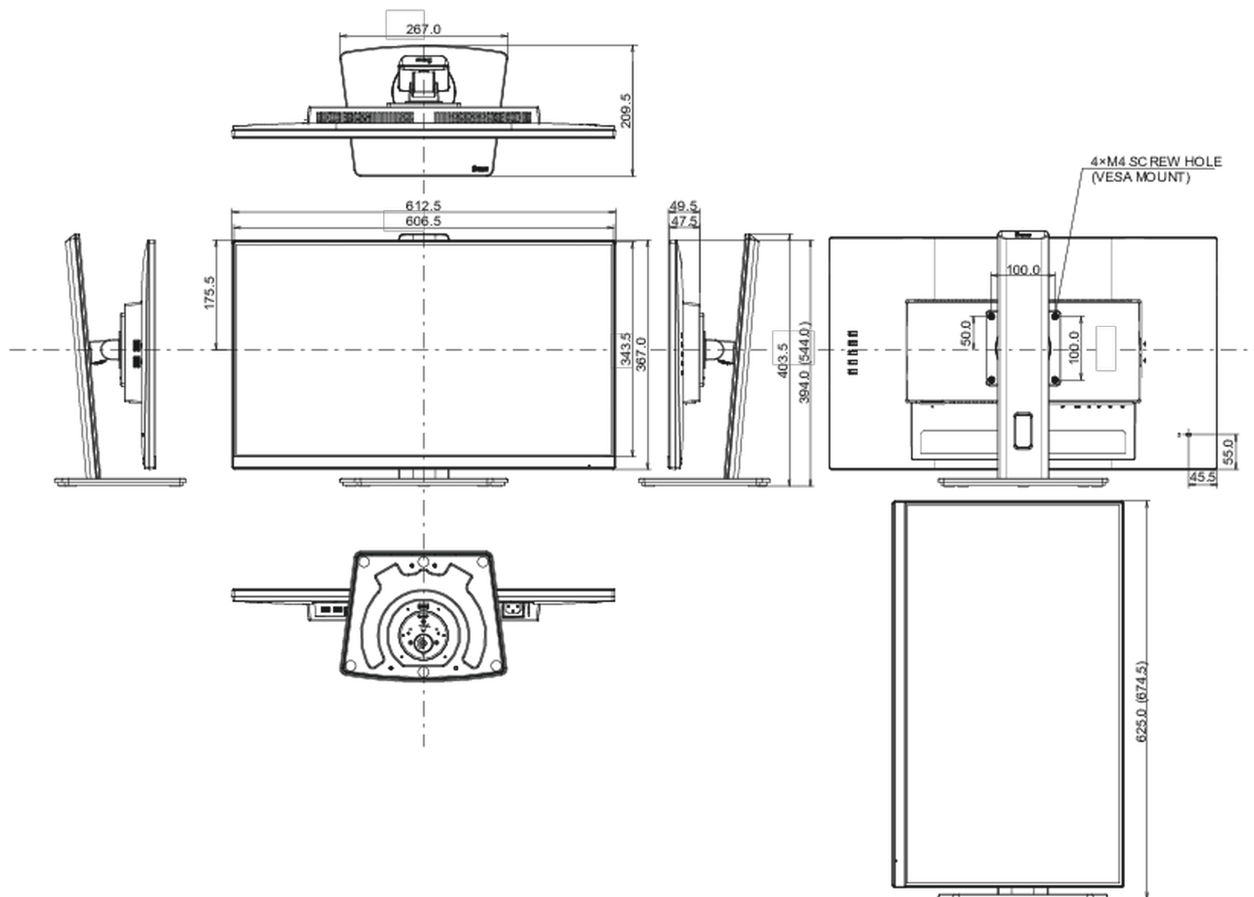

Slim Line

Slim Line Bildschirme verfügen über besonders geringe Rahmenbreiten und sind damit insbesondere für VideoWall oder MultiMonitor Anwendungen geeignet.

01 DISPLAY EIGENSCHAFTEN

Design	Dreiseitig rahmenloses Design
Bilddiagonale	27", 68.6cm
Panel-Technologie	IPS Panel Technologie LED, matte Oberfläche
Physikalische Auflösung	1920 x 1080 @100Hz (2.1 megapixel Full HD)
Bildformat	16:9
Helligkeit	250 cd/m ²
Kontrastverhältnis	1300:1
Erweitertes Kontrast Verhältnis	80M:1
Reaktionszeit (MPRT)	0.4ms
Blickwinkel	horizontal/vertikal: 178°/178°, rechts/links: 89°/89°, nach oben/unten: 89°/89°
Farbunterstützung	16.7mln (sRGB: 99%, NTSC 72%)
Horizontalfrequenz	31 - 115kHz
Arbeitsfläche H x B	597.9 x 336.3mm, 23.5 x 13.2"
Pixelabstand	0.311mm
Farbe	matt, schwarz

04 MECHANISCH

Verstellmöglichkeiten	Höhe, Swivel, Tilt, Pivot (Rotation auf beiden Seiten)
Höhenverstellbar	150mm
Rotierbar (Pivotfunktion)	90°
Drehwinkel	90°; 45° links; 45° rechts
Neigungswinkel	22° nach oben; 5° nach unten

VESA Halterung	100 x 100mm
Kabelmanagement	ja

05 ENTHALTENES ZUBEHÖR

Kabel	Netz, USB, HDMI, DP
Sonstige	Leitfaden zur Inbetriebnahme, Sicherheits-Hinweise

06 STROMVERWALTUNG

Netzteil	intern
Stromversorgung	AC 100 - 240V, 50/60Hz
Leistungsaufnahme	17W typisch, 0.5W Standby, 0.3W ausgeschaltet

Produkt Abmessungen B x H x T	612.5 x 394 (544) x 209.5mm
Verpackung Abmessungen B x H x T	690 x 455 x 168mm
Gewicht (ohne Verpackung)	5.7kg
EAN code	4948570122592

Alle Warenzeichen sind eingetragene Handelsmarken. Irrtum und Änderungen in den Spezifikationen vorbehalten. Alle LCD's erfüllen die ISO-9241-307:2008 Pixelfehlerklasse.