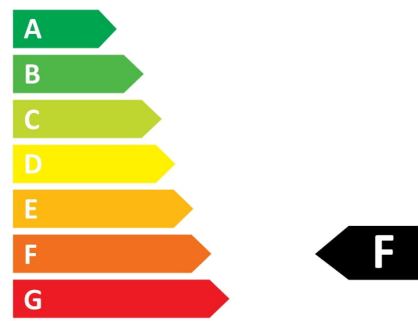

PA328QV

EAN 4711081524847

Produkt Nummer 90LM00X0-B02370

- 31,5-Zoll-WQHD (2560 x 1440) HDR-Display mit IPS-Panel mit 178° Weitwinkel-Blickwinkel
- Internationaler Farbstandard 100% sRGB und 100% Rec. 709 breite Farbskala
- Calman Verified mit werkseitiger Kalibrierung für hervorragende Delta E < 2 Farbgenauigkeit
- Umfangreiche Anschlussmöglichkeiten für maximale Flexibilität, einschließlich DisplayPort, HDMI und Kopfhöreranschluss sowie USB-Hub
- 75Hz Bildwiederholfrequenz und Adaptive-Sync-Technologie (48~75Hz) für animierte Inhalte mit schneller Action und ohne Screen Tearing

32 kWh/1000h

2019/2013

Technische Daten PA328QV

Bildschirm	
Bildschirmdiagonale:	80 cm (31.5")
Display-Auflösung:	2560 x 1440 Pixel
Natives Seitenverhältnis:	16:9
Bildschirmtechnologie:	LED
Touchscreen:	Nein
HD-Typ:	Quad HD
Panel-Typ:	IPS
Bildschirmform:	Flach
Kontrastverhältnis:	1000:1
Maximale Bildwiederholrate:	75 Hz
Anzahl der Farben des Displays:	1,073 Milliarden Farben
Typ der Hintergrundbeleuchtung:	LED
Helligkeit (typisch):	350 cd/m ²
Reaktionszeit:	5 ms
Blendfreier Bildschirm:	Ja
Bildwinkel, horizontal:	178°
Bildwinkel, vertikal:	178°
Pixel Abstand:	0,272 x 0,272 mm
Sichtbare Größe (horizontal):	69,8 cm
Sichtbare Größe (vertikal):	39,3 cm
Digital horizontale Frequenz:	27 – 112 kHz
Digital vertikale Frequenz:	24 – 75 Hz
High Dynamic Range Video (HDR) Unterstützung:	Ja
Technologie mit hohem Dynamikbereich (HDR):	High Dynamic Range 10 (HDR10)
RGB-Farbraum:	sRGB
Farbskala:	100%
sRGB Abdeckung (klassisch):	100%