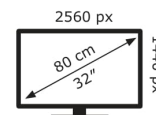

32 kWh/1000h

2019/2013

Technische Daten PA328QV

Bildschirm	
Bildschirmdiagonale:	80 cm (31.5")
Display-Auflösung:	2560 x 1440 Pixel
Natives Seitenverhältnis:	16:9
Bildschirmtechnologie:	LED
Touchscreen:	Nein
HD-Typ:	Quad HD
Panel-Typ:	IPS
Bildschirmform:	Flach
Kontrastverhältnis:	1000:1
Maximale Bildwiederholrate:	75 Hz
Anzahl der Farben des Displays:	1,073 Milliarden Farben
Typ der Hintergrundbeleuchtung:	LED
Helligkeit (typisch):	350 cd/m ²
Reaktionszeit:	5 ms
Blendfreier Bildschirm:	Ja
Bildwinkel, horizontal:	178°
Bildwinkel, vertikal:	178°
Pixel Abstand:	0,272 x 0,272 mm
Sichtbare Größe (horizontal):	69,8 cm
Sichtbare Größe (vertikal):	39,3 cm
Digital horizontale Frequenz:	27 – 112 kHz
Digital vertikale Frequenz:	24 – 75 Hz
High Dynamic Range Video (HDR) Unterstützung:	Ja
Technologie mit hohem Dynamikbereich (HDR):	High Dynamic Range 10 (HDR10)
RGB-Farbraum:	sRGB
Farbskala:	100%
sRGB Abdeckung (klassisch):	100%

DisplayPorts-Version:	1.2
HDCP:	Ja

Gewicht und Abmessungen	
Gerätebreite (inkl. Fuß):	714,8 mm
Gerätetiefe (inkl. Fuß):	245 mm
Gerätehöhe (inkl. Fuß):	595,6 mm
Gewicht (mit Ständer):	11,5 kg
Breite (ohne Standfuß):	714,8 mm
Tiefe (ohne Standfuß):	67,3 mm
Höhe (ohne Standfuß):	422,2 mm
Gewicht (ohne Ständer):	7 kg

Ergonomie	
VESA-Halterung:	Ja
Kabelsperr-Slot:	Ja
Höhenverstellung:	Ja
Panel-Montage-Schnittstelle:	100 x 100 mm
Slot-Typ Kabelsperr:	Kensington
Höheneinstellung:	13 cm
Pivot:	Ja
Pivot Winkel:	-90 – 90°
Schwenkbar:	Ja
Schwenkwinkelbereich:	-30 – 30°
Neigungswinkelbereich:	-5 – 23°
Neigungsverstellung:	Ja