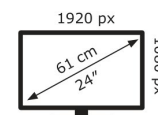

11 kWh/1000h

2019/2013

Technische Daten Eye Care VY249HF

Bildschirm	
Bildschirmdiagonale:	60,5 cm (23.8")
Display-Auflösung:	1920 x 1080 Pixel
Natives Seitenverhältnis:	16:9
Bildschirmtechnologie:	LCD
Touchscreen:	Nein
HD-Typ:	Full HD
Panel-Typ:	IPS
Bildschirmform:	Flach
Kontrastverhältnis:	1300:1
Maximale Bildwiederholrate:	100 Hz
Anzahl der Farben des Displays:	16,7 Millionen Farben
Typ der Hintergrundbeleuchtung:	LED
Helligkeit (typisch):	250 cd/m ²
Reaktionszeit:	1 ms
Blendfreier Bildschirm:	Ja
Bildwinkel, horizontal:	178°
Bildwinkel, vertikal:	178°
Pixel Abstand:	0,2745 x 0,2745 mm
Sichtbare Größe (horizontal):	52,7 cm
Sichtbare Größe (vertikal):	29,6 cm
Digital horizontale Frequenz:	31 – 110 kHz
Digital vertikale Frequenz:	48 – 100 Hz

Anschlüsse und Schnittstellen	
Integrierter USB-Hub:	Nein
HDMI:	Ja
Kopfhörerausgang:	Ja
Anzahl HDMI-Anschlüsse:	1
HDMI-Version:	1.4
Kopfhörerausgänge:	1
HDCP:	Ja
HDCP-Version:	1.4

Gewicht und Abmessungen	
Gerätebreite (inkl. Fuß):	541 mm
Gerätetiefe (inkl. Fuß):	185 mm
Gerätehöhe (inkl. Fuß):	393 mm
Gewicht (mit Ständer):	3,4 kg
Breite (ohne Standfuß):	541 mm

Tiefe (ohne Standfuß):	48 mm
Höhe (ohne Standfuß):	323 mm
Gewicht (ohne Ständer):	2,9 kg

Energie	
Stromverbrauch (Standardbetrieb):	13,99 W
Stromverbrauch (aus):	0,3 W
Stromverbrauch (PowerSave):	0,5 W
AC Eingangsspannung:	100 – 240 V
AC Eingangsfrequenz:	50/60 Hz

Verpackungsdaten	
Verpackungsbreite:	603 mm
Verpackungstiefe:	130 mm
Verpackungshöhe:	392 mm
Paketgewicht:	4,6 kg
Verpackungsart:	Box

Ergonomie	
VESA-Halterung:	Ja
Kabelsperr-Slot:	Ja
Höhenverstellung:	Nein
Panel-Montage-Schnittstelle:	100 x 100 mm
Wandmontage:	Ja
Slot-Typ Kabelsperr:	Kensington
Neigungswinkelbereich:	-5 – 22°
Neigungsverstellung:	Ja