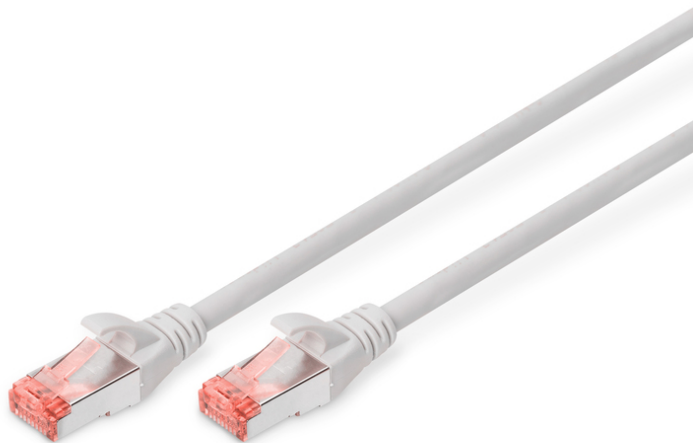

# DIGITUS CAT 6 S/FTP Patchkabel

DK-1644-025  
EAN 4016032468042

## CAT 6 S-FTP Patchkabel, Cu, LSZH AWG 27/7, Länge 2,5 m, Farbe Grau

Die DIGITUS® Kategorie 6 Klasse E Patchkabel werden hergestellt und getestet nach dem ISO/IEC 11801 und DIN EN 50173 CAT 6 Standard. Sie garantieren, dass die Kabelinstallation der ISO & EN Channel Spezifikation entspricht und bieten eine hervorragende Leistung in der DIGITUS® CAT 6 Verkabelung. Die Leistung wurde bis 250 MHz getestet, inklusive Leistungseigenschaften wie beispielsweise dem Nahbereichsprechen („NEXT“). Die DIGITUS® Patchkabel wurden speziell entwickelt um allen Ansprüchen in den verschiedenen Anwendungsbereichen in vollem Umfang gerecht zu werden. Jedes Kabel ist mit einer angespritzten Knickschutzülle mit Zugentlastung ausgestattet. Außerdem besitzt die Tülle einen Rasthebelschutz, welcher das Verhaken der Kabel sowie das Abbrechen des Rasthebels vom Stecker verhindert. Eine einfache Identifizierung der Kategorie 6

wird durch die rote Einfärbung der Stecker ermöglicht.

### Zukunftsorientierte Standards und High-End Qualität für Ihr Netzwerk.

- 2x RJ45-Stecker (8P8C)
- Hauben mit Knickschutz, Zugentlastung und Rasthebelschutz
- Längenbezeichnung auf den Hauben
- Innenleiter: Kupfer (Cu)
- Slim Version: nein
- Kategorie: CAT 6
- Farbe: grau
- Belegung: 1:1
- Mantel: LSZH
- Schirmung: S-FTP, Paare in Metallfolie und Geflecht geschirmt
- Kabelaufbau: 4 x 2 AWG 27/7, Twisted Pair