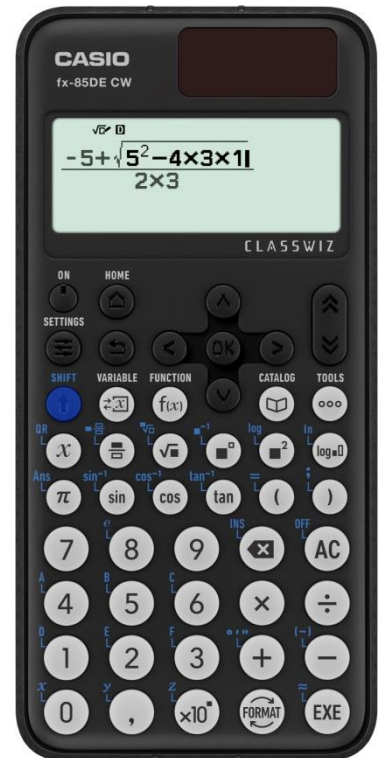

Display

- 63* 192 FULL DOT
- Natürliches Display
- Algebraische Eingabelogik: Natural-V.P.A.M.
- Anzahl Zeichen/Zeilen: 17/1+10/1
- Icon Menü
- Anzeige mit 4 Graustufen
- Anzeige Mantisse – Exponent: 10+2

Speicher

- Wiederholungsfunktion
- 9 Variablenspeicher

Mathematik

- 310+ Funktionen
- 24 Klammerebenen
- Bruchrechnung
- Winkelmaße DEG/RAD/GRAD
- Umrechnungen zw. >DEG/>RAD/>GRAD
- Koordinaten-Umwandlung Pol ÷ Rec
- trigonometrische Funktionen sin/cos/tan/sin⁻¹/cos⁻¹/tan⁻¹
- hyperbolische Funktionen sinh/cosh/tanh/sinh⁻¹/cosh⁻¹/tanh⁻¹
- Exponent, log, ln, 10^x, e^x
- mathematische Funktionen $\sqrt{\quad}$, x^2 , x^{-1} , $1/x$, $x!$, x^y , $x^{1/y}$
- Berechnungen im Sexagesimalsystem
- Prozentberechnung
- Primfaktorzerlegung
- technische Notation ENG/ENG ←
- Zufallszahlengenerator
- Ganzzahlige Zufallszahlen
- Prüffunktion "Verify"
- Wertetabelle: f(x) & g(x)
- Periodischer Dezimalbruch

Statistik

- Summenbildung von $\sum x$, $\sum x^2$,
- Summenbildung von $\sum x$, $\sum y$, $\sum x^2$, $\sum y^2$, $\sum x*y$
- Standardabweichungen f. gruppierte und ungruppierte Werte
- Regressionsanalyse
- Permutation (nPr), Kombinatorik (nCr)
- Mathe Box (Zufallsexperimente mit Münzen und Würfeln)

Sonstiges

- Deutsche Menüsprache
- QR-Code-Funktion
- Hardcase
- Abschaltautomatik
- Energieversorgung: Solar + Batterie (1x LR 044)
- Abmessungen (H x B x T in mm) 10,7 x 77 x 162
- Gewicht 95g

Artikelnummer	EAN	Sprachen
FX-85DECW-W-ET	4549526615566	G