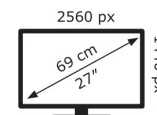

22 kWh/1000h

2019/2013

Technische Daten PA278CGV

Bildschirm	
Bildschirmdiagonale:	68,6 cm (27")
Display-Auflösung:	2560 x 1440 Pixel
Natives Seitenverhältnis:	16:9
Bildschirmtechnologie:	LCD
Touchscreen:	Nein
HD-Typ:	Quad HD
Panel-Typ:	IPS
Bildschirmform:	Flach
Kontrastverhältnis:	1000:1
Maximale Bildwiederholrate:	144 Hz
Anzahl der Farben des Displays:	1,073 Milliarden Farben
Typ der Hintergrundbeleuchtung:	LED
Helligkeit (peak):	400 cd/m ²
Helligkeit (typisch):	350 cd/m ²
Reaktionszeit:	5 ms
Blendfreier Bildschirm:	Ja
Bildwinkel, horizontal:	178°
Bildwinkel, vertikal:	178°
Pixel Abstand:	0,233 x 0,233 mm
Pixeldichte:	109 ppi
Sichtbare Größe (horizontal):	59,7 cm
Sichtbare Größe (vertikal):	33,6 cm
Digital horizontale Frequenz:	30 – 218 kHz
Digital vertikale Frequenz:	24 – 144 Hz
High Dynamic Range Video (HDR) Unterstützung:	Ja
RGB-Farbraum:	DCI-P3
Farbskala:	95%
sRGB Abdeckung (klassisch):	100%

Gewicht und Abmessungen	
Gerätebreite (inkl. Fuß):	615 mm
Gerätetiefe (inkl. Fuß):	228 mm
Gerätehöhe (inkl. Fuß):	524 mm
Gewicht (mit Ständer):	8,5 kg
Breite (ohne Standfuß):	615 mm
Tiefe (ohne Standfuß):	54 mm
Höhe (ohne Standfuß):	372 mm
Gewicht (ohne Ständer):	5,8 kg

Verpackungsdaten	
Verpackungsbreite:	818 mm
Verpackungstiefe:	151 mm
Verpackungshöhe:	482 mm
Paketgewicht:	11,9 kg
Verpackungsart:	Box

Ergonomie

VESA-Halterung:	Ja
Kabelsperre-Slot:	Ja
Höhenverstellung:	Ja
Panel-Montage-Schnittstelle:	100 x 100 mm
Wandmontage:	Ja
Slot-Typ Kabelsperre:	Kensington
Höheneinstellung:	15 cm
Pivot:	Ja
Pivot Winkel:	-90 – 90°
Schwenkbar:	Ja
Schwenkwinkelbereich:	-45 – 45°
Neigungswinkelbereich:	-5 – 35°
Neigungsverstellung:	Ja