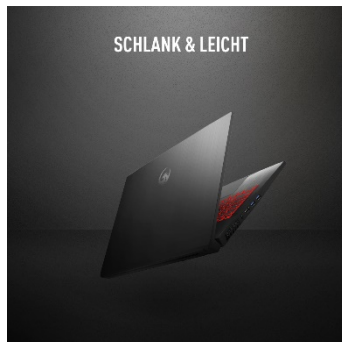

> [Download Bilderpaket und A+ Content](#)

Bravo 17 – Gaming der neuen 7-nm-Generation

Der Bravo 17 setzt gleich doppelt auf die innovative Stärke von AMD: Erlebe ungebremsten Gaming-Spaß mit der Achtkern-Power des neuen Ryzen™ 7 Prozessors plus den rasanten Frameraten der Radeon RX 5500M Grafik - beide gefertigt in modernster 7-nm-Technologie. Auch die weitere Ausstattung des MSI-Laptops liegt auf Top-Niveau: Mit 120-Hz- und FreeSync™-Technik ermöglicht der große 17,3"-Wide-View-Bildschirm eine gestochen scharfe Darstellung und ungebremste Reaktion im Spiel. Für blitzschnelle System- und Programmstarts sorgt das SSD-Systemlaufwerk mit PCI-Express-Anbindung. Damit die starken Komponenten ihre Leistung voll ausspielen können, sichert die Cooler Boost 5 Kühlung mit zwei Lüftereinheiten und aufwändiger Heatpipe-Technik niedrige Temperaturen – selbst bei den heißesten Matches. Trotz der imposanten Leistungsdaten bleibt der Bravo 17 überraschend mobil: Das extra schlanke Gehäuse sieht edel aus und sorgt für leichtes Gepäck unterwegs. Weitere Highlights: Die rot beleuchtete Gaming-Tastatur bleibt auch bei schlechten Lichtverhältnissen gut im Blick, Wi-Fi-6-Unterstützung liefert schnellstes Funknetzwerk und die vergoldete Kopfhörerbuchse gibt den Sound in Hi-Res-Audio-Qualität aus. Ein starkes Paket für clevere Gamer!

MSI Bravo 17 A4DDR – Highlights

GESCHAFFEN FÜR 1080P-GAMING

Die AMD Radeon™ RX 5500M Grafikkarte liefert die Plattform für das technisch fortschrittlichste 1080p-Gaming-Notebook. Zusammen mit der 8-Kern-Power des neuen Ryzen™ 7 4800H Prozessors erschließt sich das volle Spektrum außergewöhnlicher Gaming-Leistung für unterwegs.

ZEIGE DEINEN STYLE

Das Design des Laptops sorgt für einen stilicheren Auftritt. Die Performance-Komponenten sind verpackt in einem schlanken Gehäuse, das die Blicke auf sich zieht. Der 120-Hz-Wide-View-Bildschirm mit extra dünnem Bildrand begeistert Gamer und trägt zusätzlich zum exklusiven Look bei.