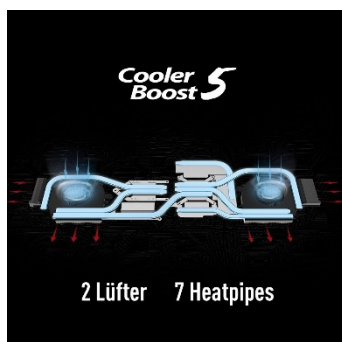

STARKE UND LEISE KÜHLUNG

Für ein cooles System – selbst wenn es im Spiel heiß hergeht: Die »Cooler Boost 5«-Kühlung arbeitet mit aufwändiger Heatpipe-Technik und getrennten Lüftungssystemen für Prozessor und Grafikchip. Dank niedriger Temperaturen wird in jeder Situation die bestmögliche Performance erreicht.