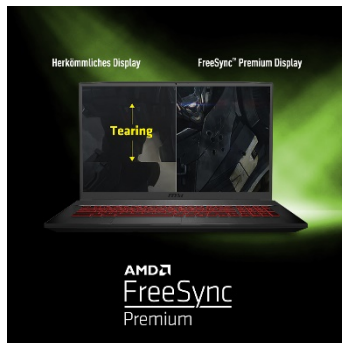

120 HZ GAMING-MONITOR

Nicht nur bei schnellen FPS-Shootern begeistert die brillante Bildqualität des beinahe rahmenlosen 120-Hz-Bildschirms mit Radeon FreeSync™-Technik. Die absolut flüssige Darstellung selbst bei hektischen Bewegungen bringt den entscheidenden Vorteil im Spiel.