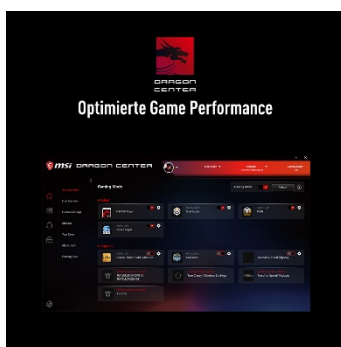

Hi-Res
AUDIO

Erlebe Spitzenklang

SPITZENKLANG

Erlebe Spitzenklang bei der Verwendung von Gaming-Headsets oder externen Lautsprecher-Systemen: Diese werden über den Kopfhörerausgang mit High-Res Audio-Qualität bespielt. Spiele und Filme kommen damit noch beeindruckender zur Geltung.

Q W E
R S T
SILVER-LINING
PRINT

ERGONOMISCHE TASTATUR

Die rot beleuchtete Gaming-Tastatur überzeugt mit ihren ergonomischen Eigenschaften beim Spielen und Arbeiten. Dank Silver-Lining-Drucktechnik erstrahlt die Tastenbeleuchtung besonders hell.

Optimierte Game Performance

VOLLE KONTROLLE

»Dragon Center« ist die umfassende App zur System-Kontrolle und Optimierung. Es bietet unter anderem einen Systemmonitor und einen übersichtlichen Zugriff auf System-Apps. Sogar die Überwachung und Fernsteuerung per Smartphone oder Tablet ist möglich.