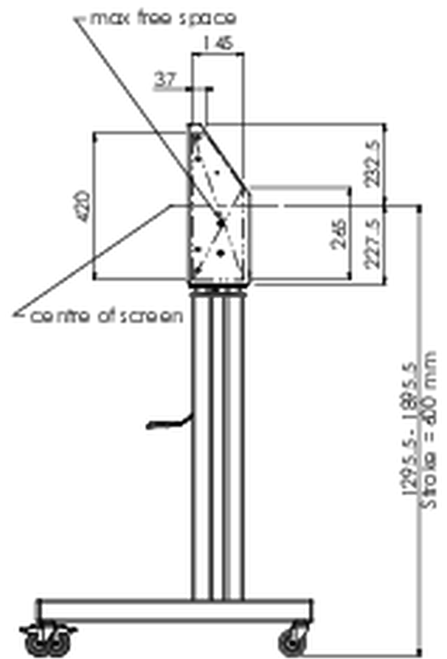

## Ein Fahrwagen, der sowohl für extra große (Touch-) Displays bis max. 160 kg, geeignet ist, als auch über einen abschließbaren Deckel zum Schutz verfügt.

Ein elektrisch höhenverstellbarer Fahrwagen geeignet für große Large Format (Touch-) Displays bis VESA 800x600mm. Die Einzigartigkeit dieses Produktes, ist die Flexibilität und die einfache Montage, wodurch das Produkt innerhalb von nur drei Schritten installiert werden kann und einsatzbereit ist. Es verfügt über eine konstante und leise Höhenverstellung und eine integrierte Bildschirmhalterung, die sowohl zu den meist benutzten VESA-Standards, als auch zu fast jedem Display, passt. Eine weitere Besonderheit der eingebetteten VESA Halterung, ist das sie als Unterstützung für einen Desktop-PC auf der Rückseite verwendet werden kann. Die max. unterstützte Displaygröße ist 98" und das max. Gewicht liegt bei 160 kg. Dieses Kit enthält das Adapter-Set [MD\\_052B7288](#).

### 01 TECHNISCHE SPEZIFIKATION

Höhenverstellung	600mm, 1295,5 - 1895,5mm
Maximales Gewicht	160kg / Monitor
VESA maximum	800 x 600mm
Extra	Geschwindigkeit der elektrischen Höhenverstellung bis zu 20mm/s

## 02 ABMESSUNGEN / GEWICHT

Gewicht (ohne Verpackung)

71kg

EAN code

4948570032587

Alle Warenzeichen sind eingetragene Handelsmarken. Irrtum und Änderungen in den Spezifikationen vorbehalten. Alle LCD's erfüllen die ISO-9241-307:2008 Pixelfehlerklasse.