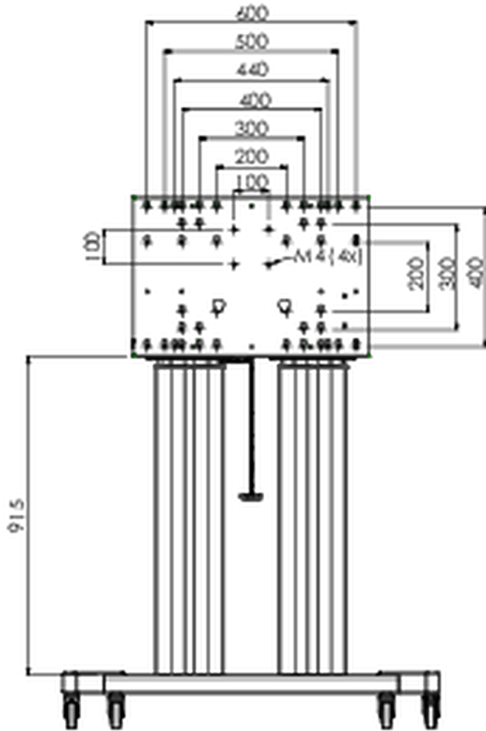

## Ein Fahrwagen, der sowohl für extra große (Touch-) Displays bis max. 160 kg, geeignet ist, als auch über einen abschließbaren Deckel zum Schutz verfügt.

Ein elektrisch höhenverstellbarer Fahrwagen geeignet für große Large Format (Touch-) Displays bis VESA 800x600mm. Die Einzigartigkeit dieses Produktes, ist die Flexibilität und die einfache Montage, wodurch das Produkt innerhalb von nur drei Schritten installiert werden kann und einsatzbereit ist. Es verfügt über eine konstante und leise Höhenverstellung und eine integrierte Bildschirmhalterung, die sowohl zu den meist benutzten VESA-Standards, als auch zu fast jedem Display, passt. Eine weitere Besonderheit der eingebetteten VESA Halterung, ist das sie als Unterstützung für einen Desktop-PC auf der Rückseite verwendet werden kann. Die max. unterstützte Displaygröße ist 98" und das max. Gewicht liegt bei 160 kg. Dieses Kit enthält das Adapter-Set [MD\\_052B7288](#).

### 01 TECHNISCHE SPEZIFIKATION

Höhenverstellung	600mm, 1295,5 - 1895,5mm
Maximales Gewicht	160kg / Monitor
VESA maximum	800 x 600mm
Extra	Geschwindigkeit der elektrischen Höhenverstellung bis zu 20mm/s

## 02 ABMESSUNGEN / GEWICHT

Gewicht (ohne Verpackung)

71kg

EAN code

4948570032587

Alle Warenzeichen sind eingetragene Handelsmarken. Irrtum und Änderungen in den Spezifikationen vorbehalten. Alle LCD's erfüllen die ISO-9241-307:2008 Pixelfehlerklasse.