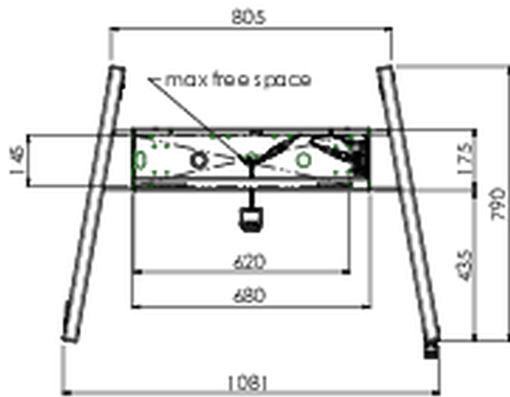

## Ein Fahrwagen, der sowohl für extra große (Touch-) Displays bis max. 160 kg, geeignet ist, als auch über einen abschließbaren Deckel zum Schutz verfügt.

Ein elektrisch höhenverstellbarer Fahrwagen geeignet für große Large Format (Touch-) Displays bis VESA 800x600mm. Die Einzigartigkeit dieses Produktes, ist die Flexibilität und die einfache Montage, wodurch das Produkt innerhalb von nur drei Schritten installiert werden kann und einsatzbereit ist. Es verfügt über eine konstante und leise Höhenverstellung und eine integrierte Bildschirmhalterung, die sowohl zu den meist benutzten VESA-Standards, als auch zu fast jedem Display, passt. Eine weitere Besonderheit der eingebetteten VESA Halterung, ist das sie als Unterstützung für einen Desktop-PC auf der Rückseite verwendet werden kann. Die max. unterstützte Displaygröße ist 98" und das max. Gewicht liegt bei 160 kg. Dieses Kit enthält das Adapter-Set [MD\\_052B7288](#).

### 01 TECHNISCHE SPEZIFIKATION

Höhenverstellung	600mm, 1295,5 - 1895,5mm
Maximales Gewicht	160kg / Monitor
VESA maximum	800 x 600mm
Extra	Geschwindigkeit der elektrischen Höhenverstellung bis zu 20mm/s

## 02 ABMESSUNGEN / GEWICHT

Gewicht (ohne Verpackung)

71kg

EAN code

4948570032587

Alle Warenzeichen sind eingetragene Handelsmarken. Irrtum und Änderungen in den Spezifikationen vorbehalten. Alle LCD's erfüllen die ISO-9241-307:2008 Pixelfehlerklasse.