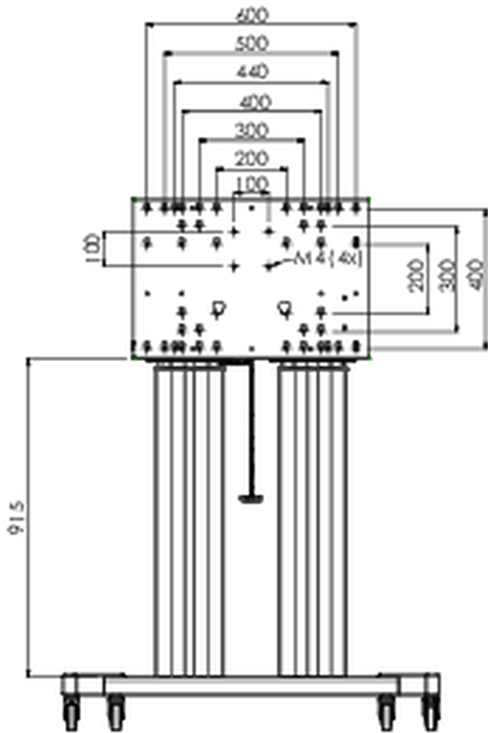

## Ein Fahrwagen, der sowohl für extra große (Touch-) Displays bis max. 160 kg, geeignet ist, als auch über einen abschließbaren Deckel zum Schutz verfügt.

Ein elektrisch höhenverstellbarer Fahrwagen geeignet für große Large Format (Touch-) Displays bis VESA 800x600mm. Die Einzigartigkeit dieses Produktes, ist die Flexibilität und die einfache Montage, wodurch das Produkt innerhalb von nur drei Schritten installiert werden kann und einsatzbereit ist. Es verfügt über eine konstante und leise Höhenverstellung und eine integrierte Bildschirmhalterung, die sowohl zu den meist benutzten VESA-Standards, als auch zu fast jedem Display, passt. Eine weitere Besonderheit der eingebetteten VESA Halterung, ist das sie als Unterstützung für einen Desktop-PC auf der Rückseite verwendet werden kann. Die max. unterstützte Displaygröße ist 98" und das max. Gewicht liegt bei 160 kg. Dieses Kit enthält das Adapter-Set [MD\\_052B7288](#).

### 01 TECHNISCHE SPEZIFIKATION

Höhenverstellung	600mm, 1295,5 - 1895,5mm
Maximales Gewicht	160kg / Monitor
VESA maximum	800 x 600mm
Extra	Geschwindigkeit der elektrischen Höhenverstellung bis zu 20mm/s

## 02 ABMESSUNGEN / GEWICHT

Gewicht (ohne Verpackung)

71kg

EAN code

4948570032587

Alle Warenzeichen sind eingetragene Handelsmarken. Irrtum und Änderungen in den Spezifikationen vorbehalten. Alle LCD's erfüllen die ISO-9241-307:2008 Pixelfehlerklasse.