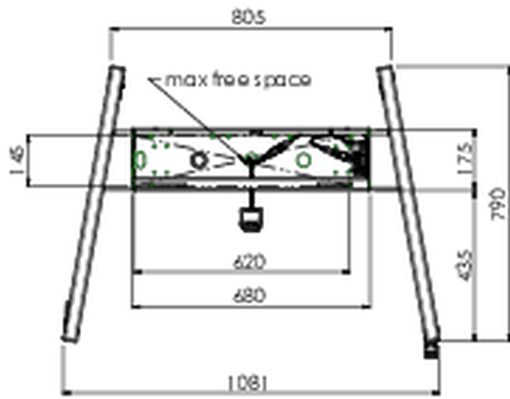

## Ein Fahrwagen, der sowohl für extra große (Touch-) Displays bis max. 160 kg, geeignet ist, als auch über einen abschließbaren Deckel zum Schutz verfügt.

Ein elektrisch höhenverstellbarer Fahrwagen geeignet für große Large Format (Touch-) Displays bis VESA 800x600mm. Die Einzigartigkeit dieses Produktes, ist die Flexibilität und die einfache Montage, wodurch das Produkt innerhalb von nur drei Schritten installiert werden kann und einsatzbereit ist. Es verfügt über eine konstante und leise Höhenverstellung und eine integrierte Bildschirmhalterung, die sowohl zu den meist benutzten VESA-Standards, als auch zu fast jedem Display, passt. Eine weitere Besonderheit der eingebetteten VESA Halterung, ist das sie als Unterstützung für einen Desktop-PC auf der Rückseite verwendet werden kann. Die max. unterstützte Displaygröße ist 98" und das max. Gewicht liegt bei 160 kg. Dieses Kit enthält das Adapter-Set [MD\\_052B7288](#).

### 01 TECHNISCHE SPEZIFIKATION

Höhenverstellung	600mm, 1295,5 - 1895,5mm
Maximales Gewicht	160kg / Monitor
VESA maximum	800 x 600mm
Extra	Geschwindigkeit der elektrischen Höhenverstellung bis zu 20mm/s

## 02 ABMESSUNGEN / GEWICHT

Gewicht (ohne Verpackung)

71kg

EAN code

4948570032587

Alle Warenzeichen sind eingetragene Handelsmarken. Irrtum und Änderungen in den Spezifikationen vorbehalten. Alle LCD's erfüllen die ISO-9241-307:2008 Pixelfehlerklasse.