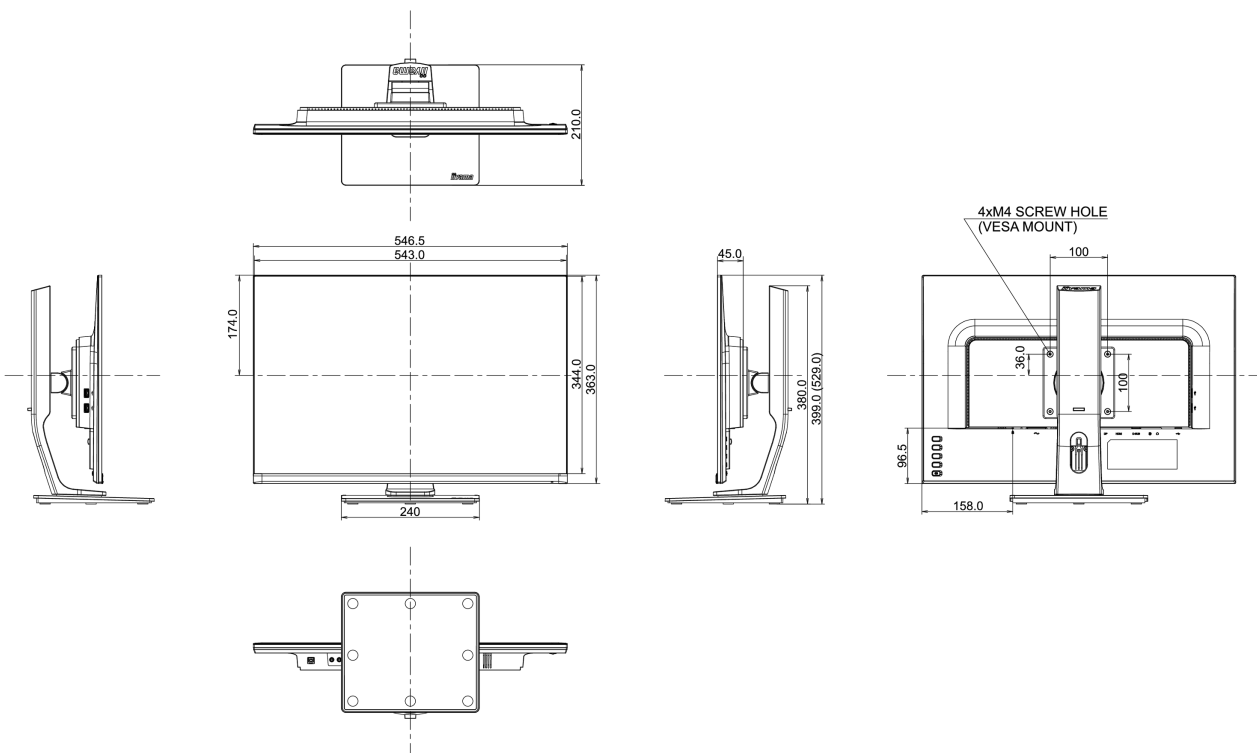

## 04 MECHANISCH

Verstellmöglichkeiten	Höhe, Swivel, Tilt, Pivot (Rotation auf beiden Seiten)
Höhenverstellbar	130mm
Rotierbar (Pivotfunktion)	90°
Drehwinkel	90°; 45° links; 45° rechts
Neigungswinkel	22° nach oben; 5° nach unten
VESA Halterung	100 x 100mm

## 05 ENTHALTENES ZUBEHÖR

Kabel	Netz (1.8m), USB (1.8m), DP (1.8m)
Sonstige	Leitfaden zur Inbetriebnahme, Sicherheits-Hinweise

## 08 ABMESSUNGEN / GEWICHT

Produkt Abmessungen B x H x T	546.5 x 399 (529) x 210mm
Gewicht (ohne Verpackung)	5.2kg
EAN code	4948570116737

XUB2595WSU