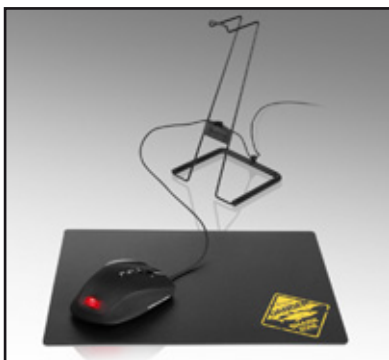

X-Rest PRO

Headset-Ständer mit integrierter Kabelführung

Passend für eine Vielzahl von Headsets und Kopfhörern

Inklusive Führung für Maus kabel

FEATURES

- Stabiler Metall-Aufsteller
- Passend für eine Vielzahl von Headsets und Kopfhörern
- Rutschfester und kippstarrer Standfuß
- Inklusive höhenverstellbarer Führung für Maus kabel
- Abmessungen: 138 x 138 x 263 mm (L x B x H)
- Gewicht: ~240 g

2in1

Headset-Ständer +
Mauskabelführung

Der X-Rest PRO ist ein Aufsteller aus gebogenem Metall, der sich zur sicheren Aufbewahrung von Headsets und Kopfhörern eignet.

Der Standfuß des X-Rest PRO ist sowohl rutschfest als auch kippstarr gestaltet und bietet damit ein Höchstmaß an Sicherheit für das abgelegte Headset.

Als zusätzliche Funktion bietet der X-Rest PRO eine Führung für Maus kabel, die in der Höhe verstellbar und so auf die persönlichen Vorlieben des Anwenders eingestellt werden kann.

X-Rest PRO

Headset-Ständer mit integrierter Kabelführung