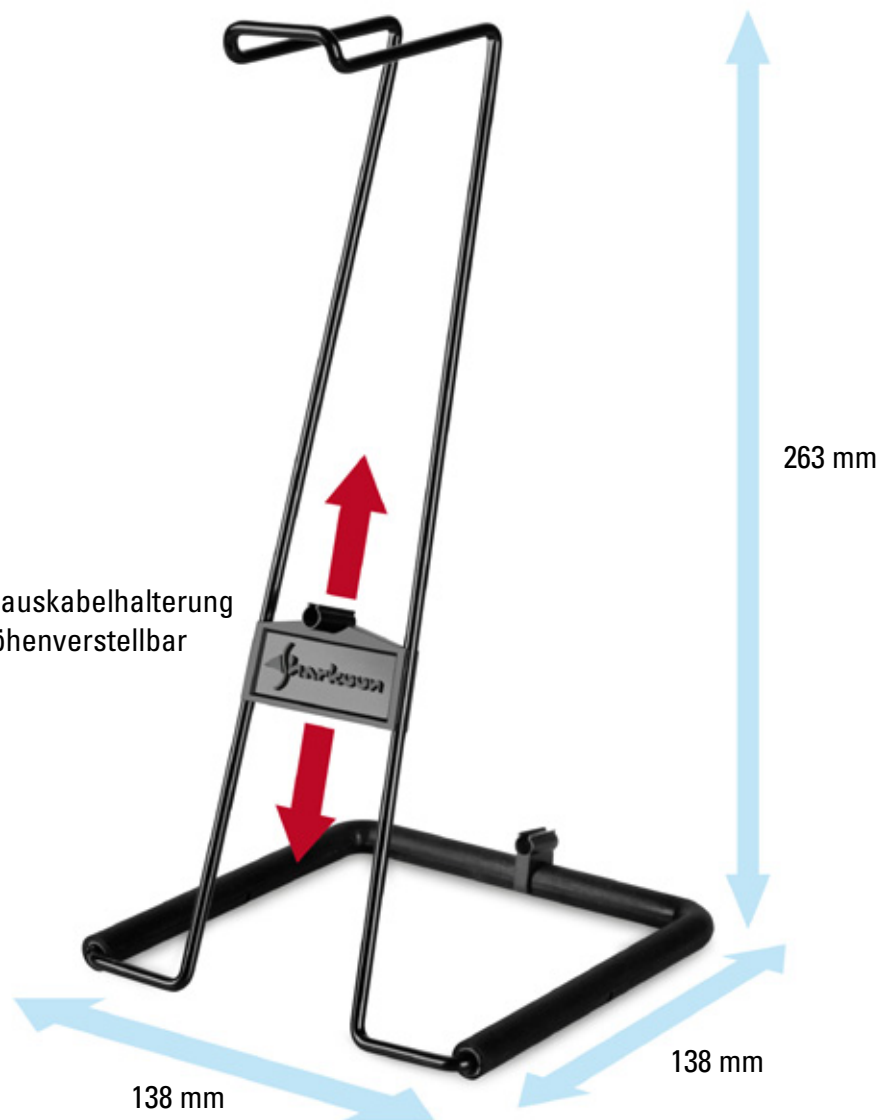

X-Rest PRO

Headset-Ständer mit integrierter Kabelführung

Passend für eine Vielzahl von Headsets und Kopfhörern

Inklusive Führung für Maus kabel

FEATURES

- Stabiler Metall-Aufsteller
- Passend für eine Vielzahl von Headsets und Kopfhörern
- Rutschfester und kippstarrer Standfuß
- Inklusive höhenverstellbarer Führung für Maus kabel
- Abmessungen: 138 x 138 x 263 mm (L x B x H)
- Gewicht: ~240 g

2in1

Headset-Ständer +
Mauskabelführung

Der X-Rest PRO ist ein Aufsteller aus gebogenem Metall, der sich zur sicheren Aufbewahrung von Headsets und Kopfhörern eignet.

Der Standfuß des X-Rest PRO ist sowohl rutschfest als auch kippstarr gestaltet und bietet damit ein Höchstmaß an Sicherheit für das abgelegte Headset.

Als zusätzliche Funktion bietet der X-Rest PRO eine Führung für Maus kabel, die in der Höhe verstellbar und so auf die persönlichen Vorlieben des Anwenders eingestellt werden kann.

X-Rest PRO

Headset-Ständer mit integrierter Kabelführung

Sichere und komfortable Mauskabelführung

Retail-Verpackung:

Abmessungen: 280 x 150 x 100 mm
Gewicht: ~380 g

Mauskabelhalterung
höhenverstellbar

4 044951 013623

VE: 20
Abmessungen: 570 x 325 x 515 mm
Gewicht: ~8,5 kg
Zolltarif-Nr.: 85189000
Designed in Germany
Assembled in PRC