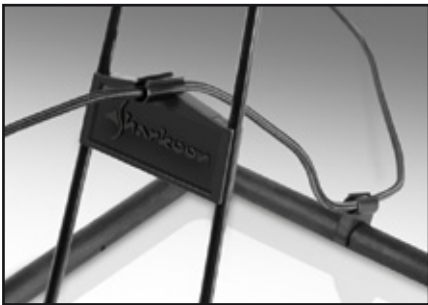

X-Rest PRO

Headset-Ständer mit integrierter Kabelführung

Passend für eine Vielzahl von Headsets und Kopfhörern

Inklusive Führung für Maus kabel

FEATURES

- Stabiler Metall-Aufsteller
- Passend für eine Vielzahl von Headsets und Kopfhörern
- Rutschfester und kippstarrer Standfuß
- Inklusive höhenverstellbarer Führung für Maus kabel
- Abmessungen: 138 x 138 x 263 mm (L x B x H)
- Gewicht: ~240 g

2in1

Headset-Ständer +
Mauskabelführung

Der X-Rest PRO ist ein Aufsteller aus gebogenem Metall, der sich zur sicheren Aufbewahrung von Headsets und Kopfhörern eignet.

Der Standfuß des X-Rest PRO ist sowohl rutschfest als auch kippstarr gestaltet und bietet damit ein Höchstmaß an Sicherheit für das abgelegte Headset.

Als zusätzliche Funktion bietet der X-Rest PRO eine Führung für Maus kabel, die in der Höhe verstellbar und so auf die persönlichen Vorlieben des Anwenders eingestellt werden kann.

X-Rest PRO

Headset-Ständer mit integrierter Kabelführung