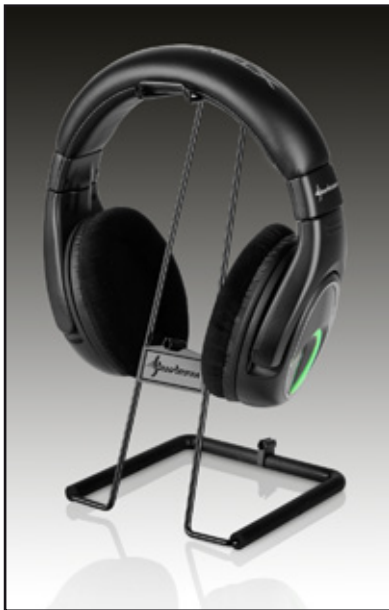

X-Rest PRO

Headset-Ständer mit integrierter Kabelführung

Passend für eine Vielzahl von Headsets und Kopfhörern

Inklusive Führung für Maus kabel

FEATURES

- Stabiler Metall-Aufsteller
- Passend für eine Vielzahl von Headsets und Kopfhörern
- Rutschfester und kippstarrer Standfuß
- Inklusive höhenverstellbarer Führung für Maus kabel
- Abmessungen: 138 x 138 x 263 mm (L x B x H)
- Gewicht: ~240 g

2in1

Headset-Ständer +
Mauskabelführung

Der X-Rest PRO ist ein Aufsteller aus gebogenem Metall, der sich zur sicheren Aufbewahrung von Headsets und Kopfhörern eignet.

Der Standfuß des X-Rest PRO ist sowohl rutschfest als auch kippstarr gestaltet und bietet damit ein Höchstmaß an Sicherheit für das abgelegte Headset.

Als zusätzliche Funktion bietet der X-Rest PRO eine Führung für Maus kabel, die in der Höhe verstellbar und so auf die persönlichen Vorlieben des Anwenders eingestellt werden kann.

X-Rest PRO

Headset-Ständer mit integrierter Kabelführung