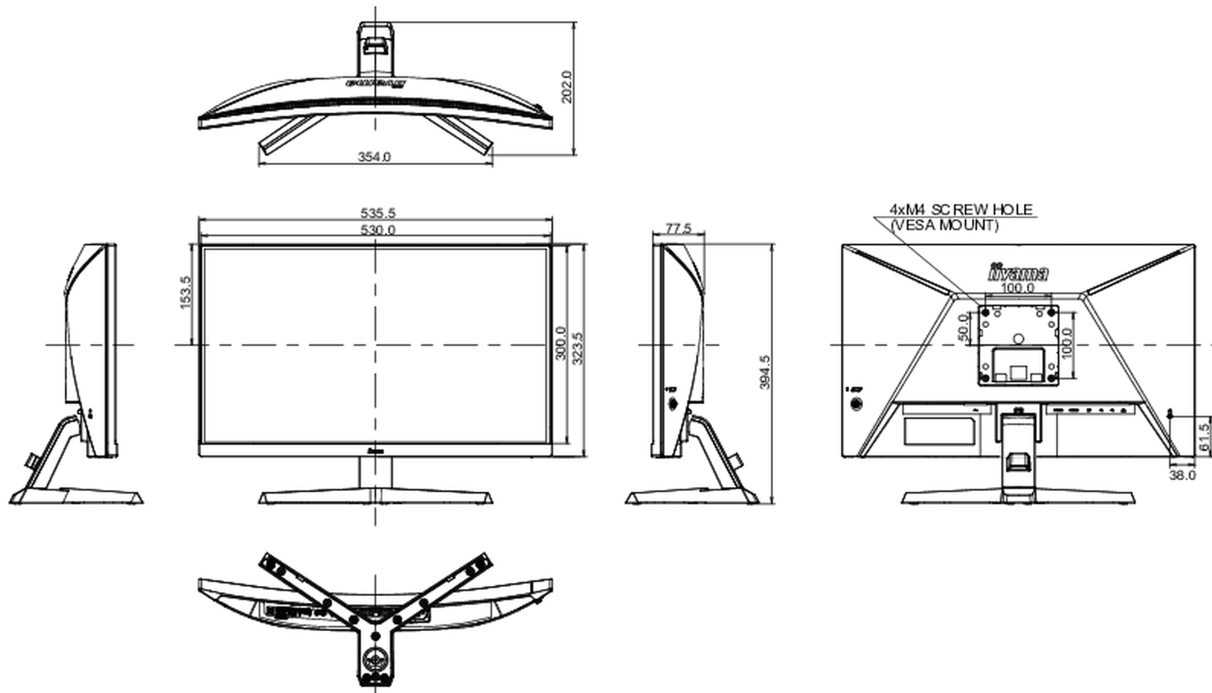

07 LEISTUNG

Vorschriften

CE, TÜV-Bauart, EAC, RoHS support, ErP, WEEE, REACH

Sonstiges

REACH SVHC über 0.1% Blei enthalten

08 ABMESSUNGEN / GEWICHT

Produkt Abmessungen B x H x T

535.5 x 394.5 x 202mm

Verpackung Abmessungen B x H x T

612 x 408 x 190mm

Gewicht (ohne Verpackung)

3.7kg

EAN code

4948570117703

09 EU-ENERGIEEFFIZIENZ-LABEL

Lieferanten