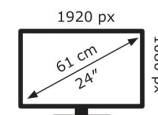

ASUS

PG248QP

18 kWh/1000h

2019/2013

Technische Daten ROG Swift PG248QP

Bildschirm	
Bildschirmdiagonale:	61,2 cm (24.1")
Display-Auflösung:	1920 x 1080 Pixel
Natives Seitenverhältnis:	16:9
Bildschirmtechnologie:	LCD
Touchscreen:	Nein
HD-Typ:	Full HD
Panel-Typ:	TN
Bildschirmform:	Flach
Kontrastverhältnis:	1000:1
Maximale Bildwiederholrate:	540 Hz
Anzahl der Farben des Displays:	16,7 Millionen Farben
Helligkeit (peak):	400 cd/m ²
Helligkeit (typisch):	400 cd/m ²
Reaktionszeit:	0,2 ms
Blendfreier Bildschirm:	Ja
Bildwinkel, horizontal:	170°
Bildwinkel, vertikal:	160°
Pixel Abstand:	0,277 x 0,277 mm
Sichtbare Größe (horizontal):	53,6 cm
Sichtbare Größe (vertikal):	29,8 cm
Digital horizontale Frequenz:	30 – 255 kHz
Digital vertikale Frequenz:	24 – 240 Hz
High Dynamic Range Video (HDR) Unterstützung:	Ja
Technologie mit hohem Dynamikbereich (HDR):	DisplayHDR 400, High Dynamic Range 10 (HDR10)
sRGB Abdeckung (klassisch):	125%

HDCP:	Ja
HDCP-Version:	2.2

Gewicht und Abmessungen	
Gerätebreite (inkl. Fuß):	557 mm
Gerätetiefe (inkl. Fuß):	255 mm
Gerätehöhe (inkl. Fuß):	502 mm
Gewicht (mit Ständer):	7,5 kg
Breite (ohne Standfuß):	557,3 mm
Tiefe (ohne Standfuß):	85,8 mm
Höhe (ohne Standfuß):	330,4 mm
Gewicht (ohne Ständer):	3,6 kg

Energie	
Stromverbrauch (Standardbetrieb):	21 W
Stromverbrauch (aus):	0,3 W
Stromverbrauch (PowerSave):	0,5 W
AC Eingangsspannung:	100 – 240 V
AC Eingangsfrequenz:	50/60 Hz

Verpackungsdaten	
Verpackungsbreite:	672 mm
Verpackungstiefe:	228 mm
Verpackungshöhe:	520 mm
Paketgewicht:	11,4 kg
Verpackungsart:	Box

Ergonomie	
VESA-Halterung:	Ja
Kabelsperr-Slot:	Ja
Höhenverstellung:	Ja
Panel-Montage-Schnittstelle:	100 x 100 mm
Wandmontage:	Ja
Slot-Typ Kabelsperr:	Kensington
Höheneinstellung:	11 cm
Schwenkbar:	Ja
Schwenkwinkelbereich:	-30 – 30°
Neigungswinkelbereich:	-5 – 20°
Neigungsverstellung:	Ja