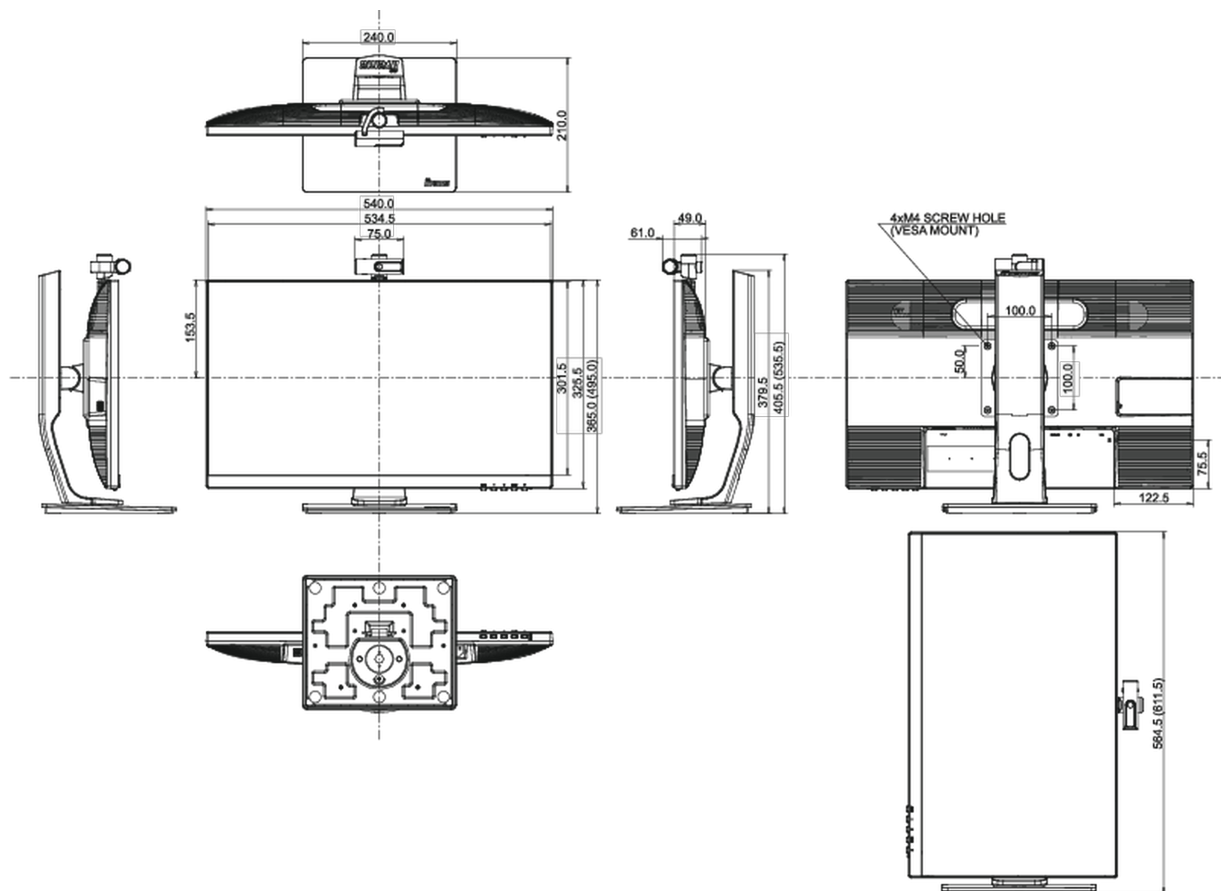

01 DISPLAY EIGENSCHAFTEN

Design	dreiseitig rahmenloses Design
Bilddiagonale	23.8", 60.4cm
Panel-Technologie	IPS LED, matte Oberfläche
Physikalische Auflösung	1920 x 1080 @60Hz (2.1 megapixel Full HD)
Bildformat	16:9
Helligkeit	250 cd/m ² typisch
Kontrastverhältnis	1000:1 typisch
Erweitertes Kontrast Verhältnis	80M:1
Reaktionszeit (GTG)	4ms
Blickwinkel	horizontal/vertikal: 178°/178°, rechts/links: 89°/89°, nach oben/unten: 89°/89°
Farbunterstützung	16.7mln (sRGB: 99%; NTSC: 72%)
Horizontalfrequenz	30 - 80kHz
Arbeitsfläche H x B	527 x 296.5mm, 20.7 x 11.7"
Pixelabstand	0.275mm
Farbe	matt, schwarz

E

Sonstiges

REACH SVHC über 0.1% Blei enthalten

08 ABMESSUNGEN / GEWICHT

Produkt Abmessungen B x H x T

540 x 405.5 x 210mm

Verpackung Abmessungen B x H x T

684 x 414 x 186mm

Gewicht (ohne Verpackung)

5.1kg

Gewicht (inkl Verpackung)

6.5kg

EAN code

4948570118458

Alle Warenzeichen sind eingetragene Handelsmarken. Irrtum und Änderungen in den Spezifikationen vorbehalten. Alle LCD's erfüllen die ISO-9241-307:2008 Pixelfehlerklasse.