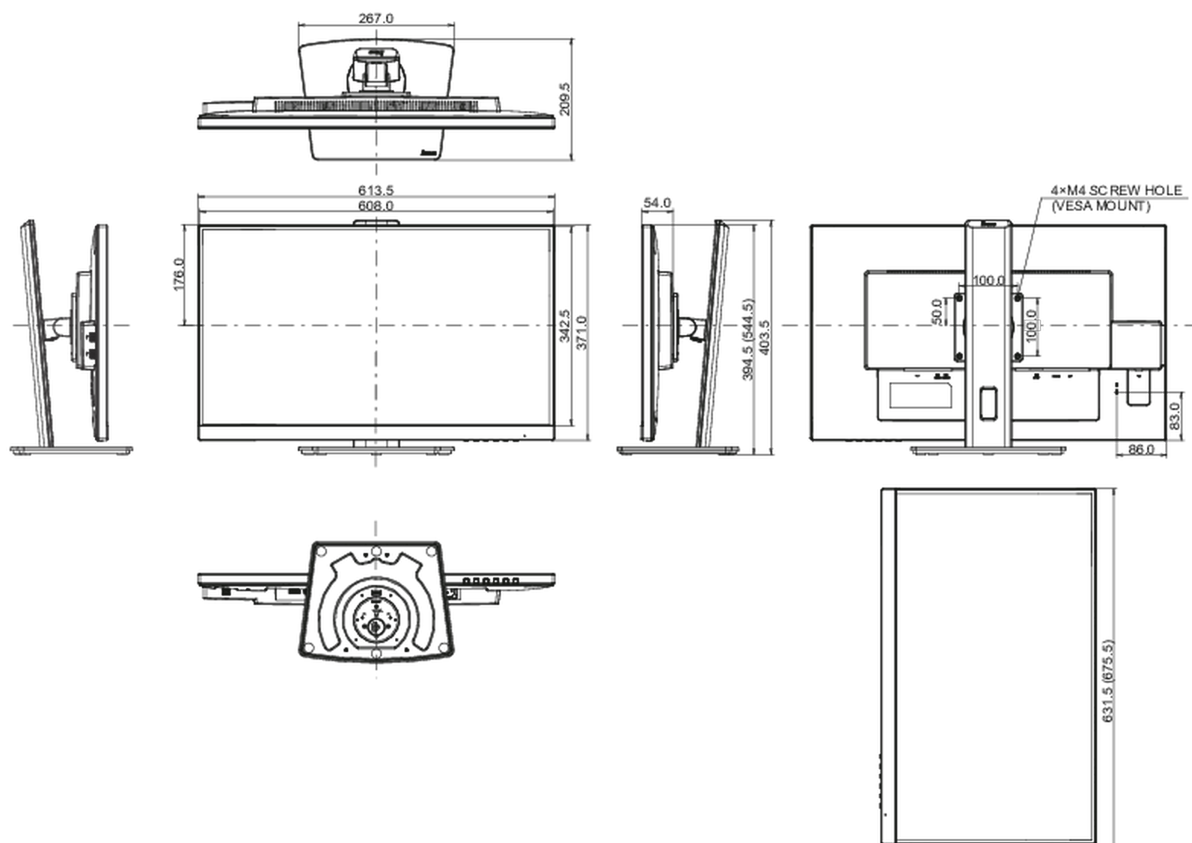

04 MECHANISCH

Verstellmöglichkeiten	Höhe, Pivot (Rotation), Swivel, Tilt
Höhenverstellbar	150mm
Rotierbar (Pivotfunktion)	90°
Drehwinkel	90°; 45° links; 45° rechts
Neigungswinkel	23° nach oben; 5° nach unten

VESA Halterung	100 x 100mm
Kabelmanagement	ja

05 ENTHALTENES ZUBEHÖR

Kabel	Netz, USB, HDMI, DP
Sonstige	Leitfaden zur Inbetriebnahme, Sicherheits-Hinweise

06 STROMVERWALTUNG

Netzteil	intern
Stromversorgung	AC 100 - 240V, 50/60Hz
Leistungsaufnahme	21W typisch, 0.5W Standby, 0.3W ausgeschaltet

Produkt Abmessungen B x H x T	613.5 x 394 (544.5) x 209.5mm
Verpackung Abmessungen B x H x T	693 x 446 x 170mm
Gewicht (ohne Verpackung)	6.8kg
Gewicht (inkl Verpackung)	8.4kg
EAN code	4948570121687

Alle Warenzeichen sind eingetragene Handelsmarken. Irrtum und Änderungen in den Spezifikationen vorbehalten. Alle LCD's erfüllen die ISO-9241-307:2008 Pixelfehlerklasse.