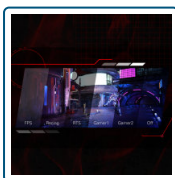

QHD

Mit 2560 x 1440 Auflösung bietet Quad HD (QHD) überragende Bildqualität und scharfe Bilder, die selbst die feinsten Details zeigen. Das Widescreen-Seitenverhältnis von 16:9 bietet viel Platz, um sich auszubreiten und zu arbeiten, außerdem ermöglicht es Ihnen, Spiele oder Filme in ihrer Originalgröße zu genießen.

1500R Curved

Das gekrümmte Design bringt Sie förmlich mitten in die Action und bietet Ihnen so ein intensives Gaming-Erlebnis.

Low Input Lag

Optimieren Sie Ihre Reflexe durch den Wechsel zu AOCs Modus „Low Input Lag“ zur Verringerung der Eingangsverzögerung. Vergessen Sie ausgefranste Grafiken: Dieser Modus modifiziert den Monitor mit einer Reaktionszeit, die Ihnen in schwierigen Situationen von großem Vorteil sein kann.

G-menu

AOC G-Menu ist ein Gratis-Tool, das Sie auf Ihrem PC installieren können, um von der vollständigen Anpassung und maximalen Bequemlichkeit sämtlicher AOC- oder AGON-Monitore zu profitieren.

6 Games mode