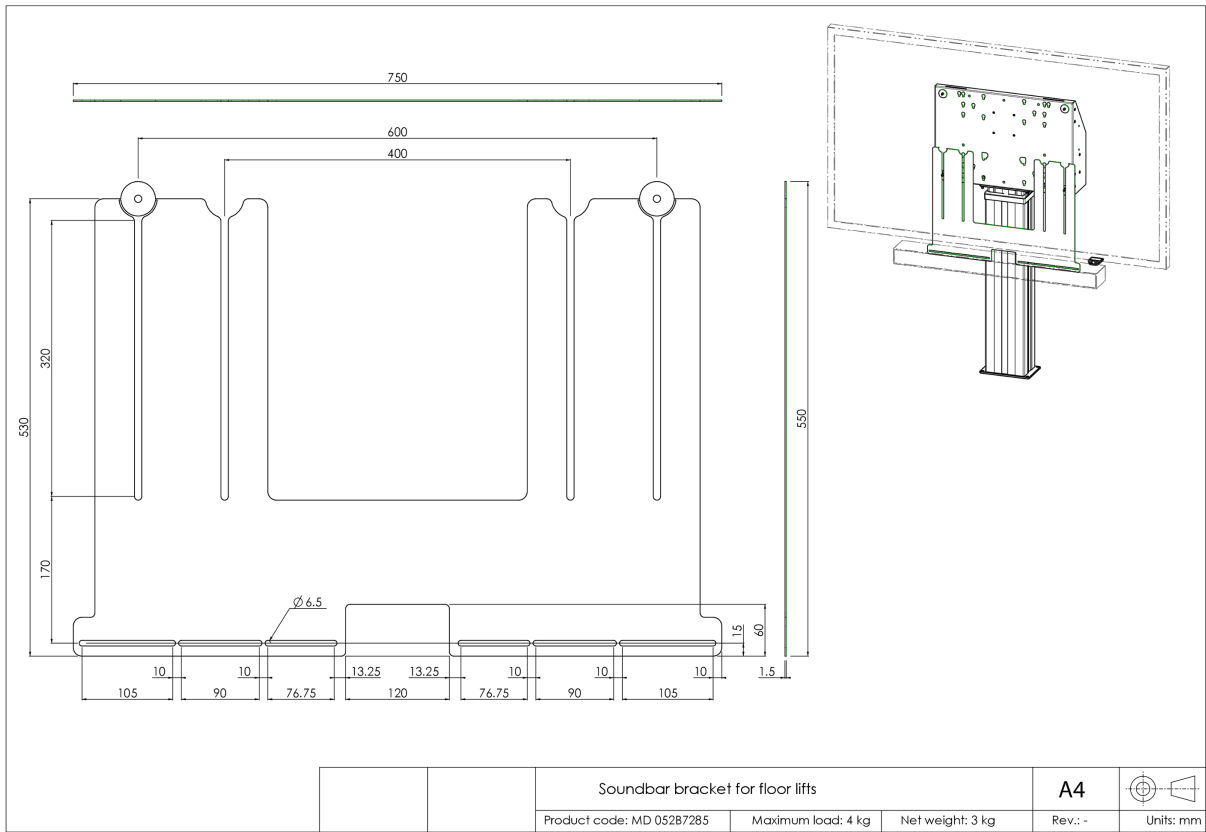

Die Halterung hat eine VESA-Breite von 400/600 mm max. Der Abstand zwischen den VESA-Montagelöchern und den Soundbar-Montagelöchern beträgt 515 mm (Mitte / Mitte). Die Halterung kann in Kombination mit einem Adapter für Displays, mit einem größeren VESA-Abstand, verwendet werden. Sie ist kombinierbar mit den vielen Soundbars.

01 TECHNISCHE SPEZIFIKATION

Farbe	schwarz
Typ	Floor lift accessory
Monitorgröße	32" - 86"
Maximales Gewicht	4kg / Monitor

02 ABMESSUNGEN / GEWICHT

Produkt Abmessungen B x H x T 750 x 530 x 1.5mm

Gewicht (ohne Verpackung) 4kg

Gewicht (inkl Verpackung) 5kg

EAN code 4948570032297

Alle Warenzeichen sind eingetragene Handelsmarken. Irrtum und Änderungen in den Spezifikationen vorbehalten. Alle LCD's erfüllen die ISO-9241-307:2008 Pixelfehlerklasse.