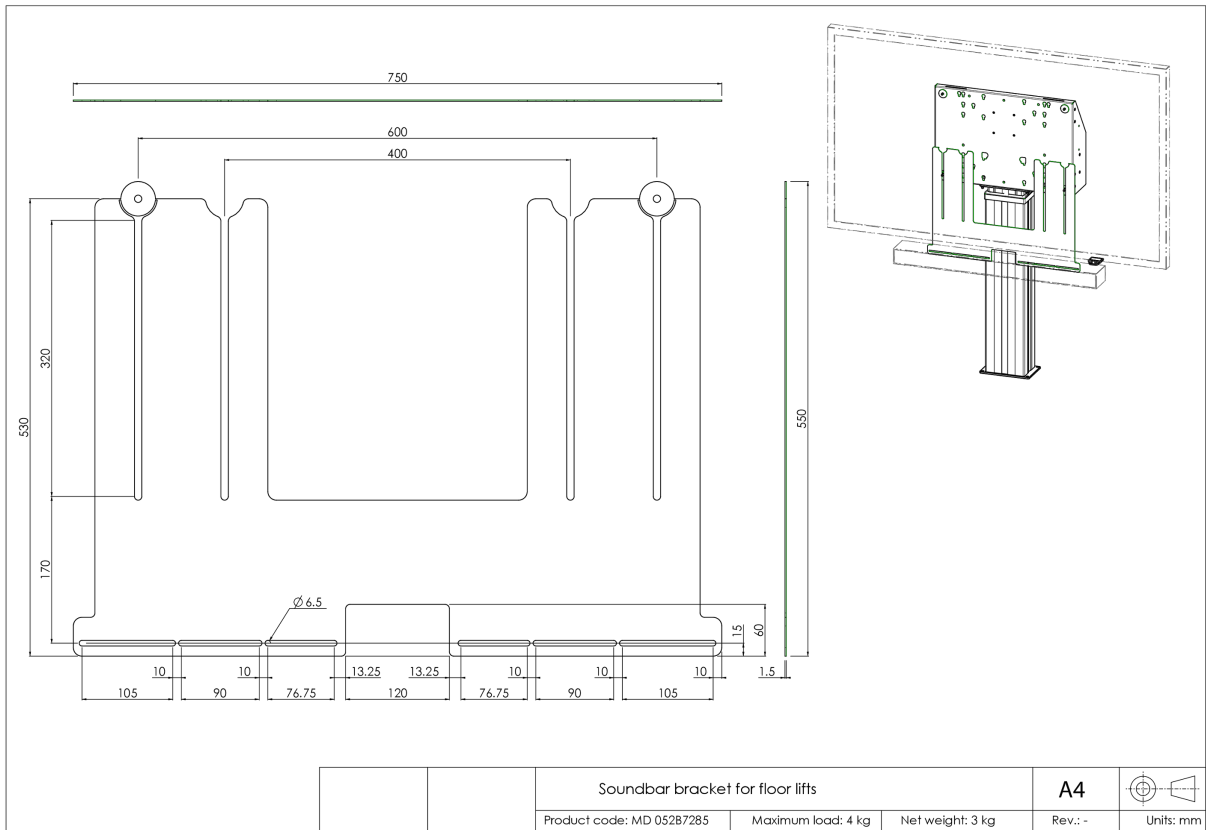

Universal Soundbar Halterung für Pylonensysteme und Wandhalterungen

Mit dieser universellen Soundbar-Halterung können Sie den Klang Ihres iiyama Großformatdisplays aufwerten und einen noch besseren Sound genießen. Damit können Sie auf unseren (höhenverstellbaren) Pylonensystemen und Wandhalterungen eine Soundbar unterhalb des Displays installieren und verwenden. Die Soundbar-Halterung wird an den unteren VESA-Befestigungsschrauben des Displays, zwischen der Rückplatte und dem Display montiert.

Die Halterung hat eine VESA-Breite von 400/600 mm max. Der Abstand zwischen den VESA-Montagelöchern und den Soundbar-Montagelöchern beträgt 515 mm (Mitte / Mitte). Die Halterung kann in Kombination mit einem Adapter für Displays, mit einem größeren VESA-Abstand, verwendet werden. Sie ist kombinierbar mit den vielen Soundbars.

01 TECHNISCHE SPEZIFIKATION

Farbe	schwarz
Typ	Floor lift accessory
Monitorgröße	32" - 86"
Maximales Gewicht	4kg / Monitor

02 ABMESSUNGEN / GEWICHT

Produkt Abmessungen B x H x T 750 x 530 x 1.5mm

Gewicht (ohne Verpackung) 4kg

Gewicht (inkl Verpackung) 5kg

EAN code 4948570032297

Alle Warenzeichen sind eingetragene Handelsmarken. Irrtum und Änderungen in den Spezifikationen vorbehalten. Alle LCD's erfüllen die ISO-9241-307:2008 Pixelfehlerklasse.