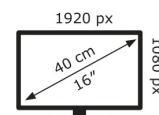

ASUS

MB16AHV

6 kWh/1000h

2019/2013

Technische Daten MB16AHV

Bildschirm	
Bildschirmdiagonale:	39,6 cm (15,6")
Display-Auflösung:	1920 x 1080 Pixel
Natives Seitenverhältnis:	16:9
Bildschirmtechnologie:	LCD
Touchscreen:	Nein
HD-Typ:	Full HD
Panel-Typ:	IPS
Bildschirmform:	Flach
Kontrastverhältnis:	800:1
Maximale Bildwiederholrate:	60 Hz
Anzahl der Farben des Displays:	262000 Farben
Typ der Hintergrundbeleuchtung:	LED
Helligkeit (typisch):	250 cd/m ²
Reaktionszeit:	5 ms
Display-Oberfläche:	Matt
Bildwinkel, horizontal:	178°
Bildwinkel, vertikal:	178°
Pixel Abstand:	0,179 x 0,179 mm
Sichtbare Größe (horizontal):	34,4 cm
Sichtbare Größe (vertikal):	19,4 cm

Gewicht und Abmessungen	
Gerätebreite (inkl. Fuß):	358 mm
Gerätetiefe (inkl. Fuß):	10 mm
Gerätehöhe (inkl. Fuß):	225 mm

Gewicht (mit Ständer):	900 g
Energie	
Energieeffizienzklasse (SDR):	B
Energieeffizienzklasse (HDR):	Nicht verfügbar
Energieverbrauch (SDR) pro 1.000 Stunden:	6 kWh
Stromverbrauch (Standardbetrieb):	15 W
Stromverbrauch (aus):	0,3 W
Stromverbrauch (PowerSave):	0,5 W
AC Eingangsspannung:	100 – 240 V
AC Eingangsfrequenz:	50/60 Hz
Energieeffizienzskala:	A bis G

Verpackungsdaten	
Verpackungsbreite:	450 mm
Verpackungstiefe:	114 mm
Verpackungshöhe:	297 mm
Paketgewicht:	2,1 kg
Verpackungsart:	Box

Ergonomie	
Höhenverstellung:	Nein
Neigungswinkelbereich:	15 – 35°
Neigungsverstellung:	Ja