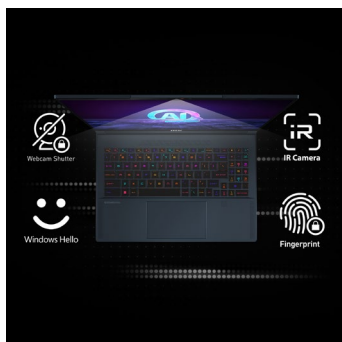

PERFEKTE DARSTELLUNG

Ideal fürs Gaming und Arbeiten: Der farbstarke QHD+-Bildschirm kombiniert höchste Auflösung mit schnellen Frameraten: 240-Hz-Technik sorgt für absolut flüssige Darstellung und ermöglicht eine ungebremschte Reaktion. Das moderne 16:10-Format bringt mehr Bildfläche in der Höhe und gesteigerten Arbeitskomfort.

KOMFORTABLE STEUERUNG

Die SteelSeries-Tastatur überzeugt mit Eingabekomfort und ist ein Blickfang mit ihrer regelbaren RGB-Einzeltastenbeleuchtung. Zur komfortablen Steuerung trägt auch das große Precision Touchpad bei, das sich dank Glas-Coating besonders angenehm anfühlt.