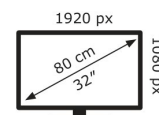

ASUS

VG328QA1A

32 kWh/1000h

2019/2013

Technische Daten VG328QA1A

Bildschirm

Bildschirmdiagonale:	80 cm (31.5")
Display-Auflösung:	1920 x 1080 Pixel
Natives Seitenverhältnis:	16:9
Bildschirmtechnologie:	LED
Touchscreen:	Nein
HD-Typ:	Full HD
Panel-Typ:	VA
Bildschirmform:	Flach
Kontrastverhältnis:	3000:1
Maximale Bildwiederholrate:	170 Hz
Anzahl der Farben des Displays:	16,7 Millionen Farben
Typ der Hintergrundbeleuchtung:	LED
Helligkeit (typisch):	300 cd/m ²
Reaktionszeit:	1 ms
Blendfreier Bildschirm:	Ja
Bildwinkel, horizontal:	178°
Bildwinkel, vertikal:	178°
Pixel Abstand:	0,363 x 0,363 mm
Sichtbare Größe (horizontal):	69,8 cm
Sichtbare Größe (vertikal):	39,3 cm
Digital horizontale Frequenz:	30 – 195 kHz
Digital vertikale Frequenz:	48 – 170 Hz
RGB-Farbraum:	sRGB
Farbskala:	100%
sRGB Abdeckung (klassisch):	100%

Gewicht und Abmessungen

Gerätebreite (inkl. Fuß):	716,2 mm
Gerätetiefe (inkl. Fuß):	213,8 mm
Gerätehöhe (inkl. Fuß):	497,2 mm
Gewicht (mit Ständer):	6,8 kg
Breite (ohne Standfuß):	716,2 mm
Tiefe (ohne Standfuß):	58 mm
Höhe (ohne Standfuß):	426,9 mm
Gewicht (ohne Ständer):	5,9 kg

Verpackungsdaten

Verpackungsbreite:	800 mm
Verpackungstiefe:	185 mm
Verpackungshöhe:	520 mm
Paketgewicht:	8,8 kg
Verpackungsart:	Box

Ergonomie

VESA-Halterung:	Ja
Kabelsperr-Slot:	Ja
Höhenverstellung:	Nein
Panel-Montage-Schnittstelle:	100 x 100 mm
Slot-Typ Kabelsperr:	Kensington
Neigungswinkelbereich:	-5 – 20°
Neigungsverstellung:	Ja