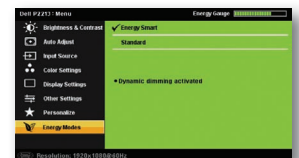

Energiesparfunktionen

Dynamic Dimming verringert automatisch die Bildschirmhelligkeit, wenn die angezeigten Bilder überwiegend aus großen hellen und weißen Bereichen bestehen