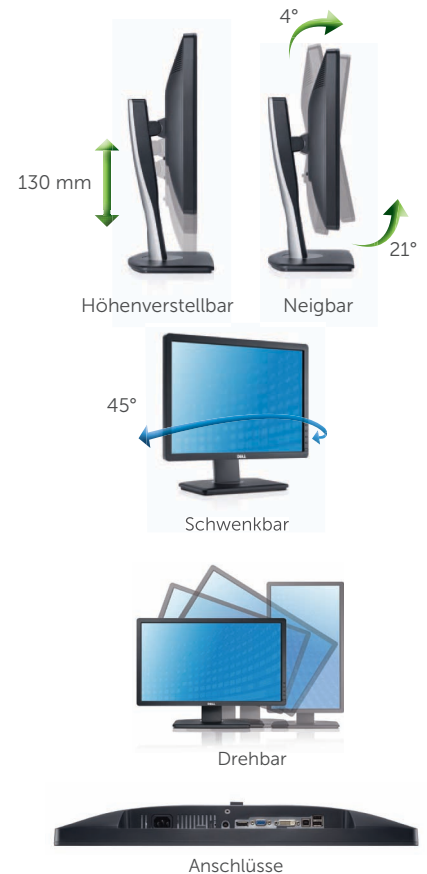

Umweltfreundliches Design

- **Aus umweltverträglichen Materialien hergestellt**
  - BFR- und PVC-frei (abgesehen von den Kabeln): die umweltbewusste Wahl ohne Kompromisse bezüglich Kosten, Leistung oder Zuverlässigkeit
  - Einfach zu recyceln und energiesparend
  - Arsenfreies Glas, quecksilberfreies LED-Display
  - Mehr als 25 % des Gehäuses aus Recyclingmaterial
- **PowerNap⁶ Software** – Die Reduzierung der Helligkeit des Monitors auf ein Minimum bzw. die Versetzung in den Ruhemodus, wenn er nicht verwendet wird, senkt den Energieverbrauch
- **Dynamic dimming⁷ Software** – Die Anpassung der Bildschirmhelligkeit, wenn die angezeigten Bilder überwiegend aus großen hellen und weißen Bereichen bestehen, senkt den Energieverbrauch
- **Einhaltung von Umweltvorschriften:** Erfüllung von modernsten Umweltstandards wie ENERGY STAR®, EPEAT Gold, TCO-Bildschirmzertifizierung und CEL
- **Umweltbewusste Verpackung** – Für die umweltfreundliche Verpackung wird anstelle von Polystyrolschäum (EPS) recycelbare Wellpappe verwendet. Die Verpackung und die Wellpappe sind einfach wiederverwertbar und leisten einen Beitrag zur Reduzierung umweltschädlicher Abfälle.

Ausgelegt auf Komfort und Benutzerfreundlichkeit

Energiesparfunktionen

Dynamic Dimming verringert automatisch die Bildschirmhelligkeit, wenn die angezeigten Bilder überwiegend aus großen hellen und weißen Bereichen bestehen

PowerNap verringert die Helligkeit des Monitors automatisch auf die niedrigste Helligkeitsstufe oder versetzt den Monitor in den Ruhemodus, je nach Benutzereinstellung

Dell empfiehlt seinen Kunden, gebrauchte Computerhardware, einschließlich Bildschirmen, umweltfreundlich zu entsorgen. Die Möglichkeiten umfassen auch die Wiederverwendung von Teilen oder ganzen Produkten, Komponenten und/oder Materialien. Weitere Informationen finden Sie unter <http://dell.com/recycling_programs> und www.dell.com/environment