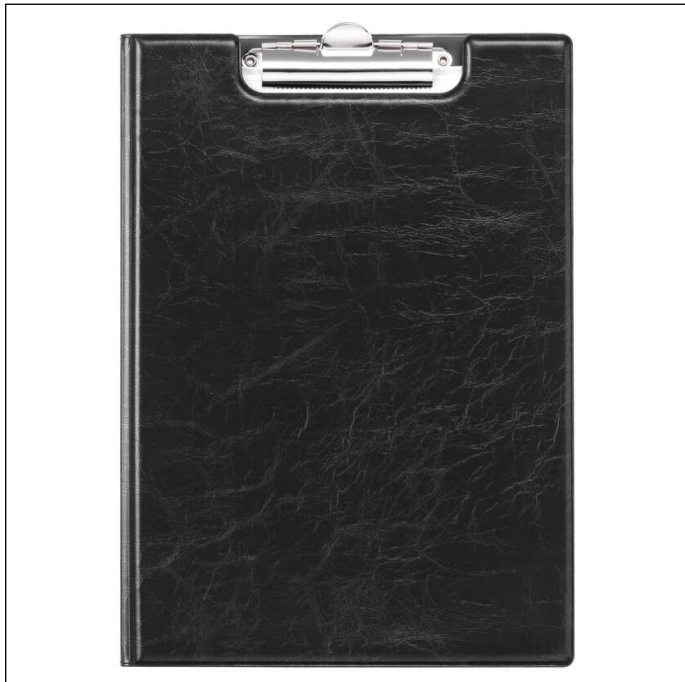

Blockmappe A4 mit Dreiecktasche gemasert

Artikelnummer	235501	Verkaufseinheit Menge	5 Stück
Farbe	schwarz	VE EAN	4005546215327
Verpackungseinheit	Packung à 5 Stück	Verpackungsgewicht (brutto)	1851.75 G
Basis EAN	4005546215273	Ursprungsland	DE

Produktbeschreibung

- Blockmappe mit großer Dreiecktasche im Vorderdeckel
- Mit Tasche im Rückendeckel zur Arretierung des Blockrückens
- Für Format DIN A4

Produktmerkmale

Außenmaß Breite (mm)	240
Außenmaß Höhe (mm)	330
Außenmaß Tiefe/Länge	19 mm
Füllmenge (für)	75 Sheet
Format/Format für	A4
Ausrichtung Format	hoch
Marke	DURABLE
Abheftmechanik	Blockklemme
Farbe Abheftmechanik	vernickelt

Blockmappe A4 mit Dreiecktasche gemasert

Tasche im Rückendeckel vorhanden	ja
Tasche im Vorderdeckel	ja