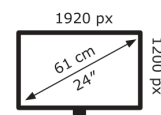

BE24WQLB

EAN 4718017378482

Produkt Nummer 90LM04V1-B01370

- 61,21cm (24,1") WUXGA(1920×1200)-IPS-Panel mit rahmenlosem Design und hohem Betrachtungswinkel sowie 100% sRGB-Farbraumunterstützung
- Umfassende Anschlussmöglichkeiten mit DisplayPort, HDMI, D-Sub, Audio-Eingang, Kopfhöreranschluss und vier USB-3.0-Anschlüssen für größtmögliche Flexibilität
- Ergonomisches Design mit Höhenverstellung sowie Schwenk-, Neige- und Drehfunktion für eine komfortable Nutzung
- Die Flicker-Free- und Low-Blue-Light-Technologien wurden vom TÜV Rheinland zertifiziert, um einen hohen Sehkomfort zu gewährleisten.

15 kWh/1000h

2019/2013