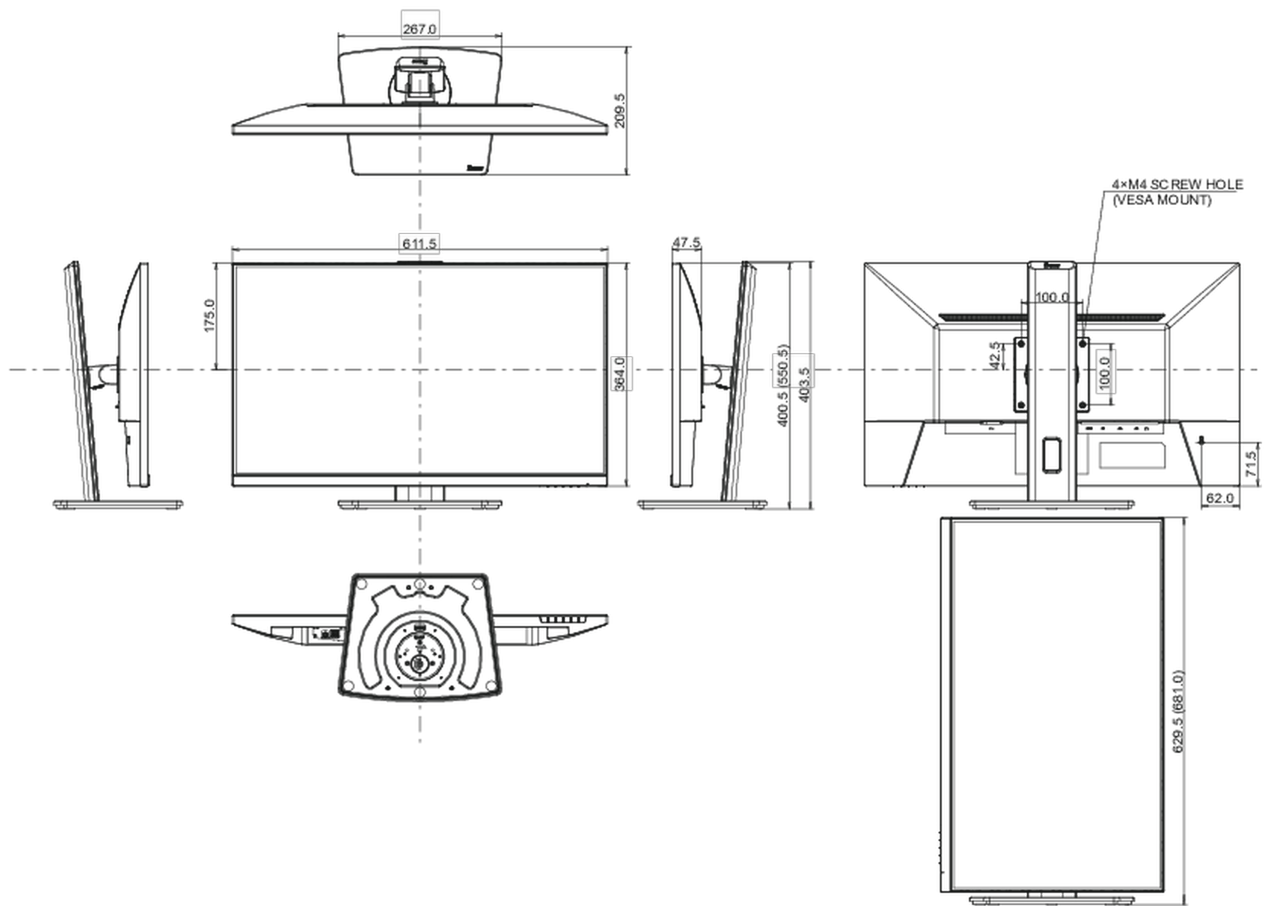

## 01 DISPLAY EIGENSCHAFTEN

Design	Dreiseitig rahmenloses Design
Bilddiagonale	27", 68.6cm
Panel-Technologie	IPS
Physikalische Auflösung	1920 x 1080 @100Hz
Bildformat	16:9
Helligkeit	250 cd/m <sup>2</sup>
Kontrastverhältnis	1000:1
Erweitertes Kontrast Verhältnis	80M:1
Reaktionszeit (MPRT)	1ms
Blickwinkel	horizontal/vertikal: 178°/178°, rechts/links: 89°/89°, nach oben/unten: 89°/89°
Farbunterstützung	16.7mln
Horizontalfrequenz	30 - 110kHz
Arbeitsfläche H x B	597.9 x 336.3mm, 23.5 x 13.2"
Pixelabstand	0.311mm
Farbe	matt, schwarz

## 08 ABMESSUNGEN / GEWICHT

Produkt Abmessungen B x H x T	611.5 x 400.5 (550.5) x 209.5mm
Verpackung Abmessungen B x H x T	691 x 447 x 142mm
Gewicht (ohne Verpackung)	5.4kg
Gewicht (inkl Verpackung)	6.5kg
EAN code	4948570123063