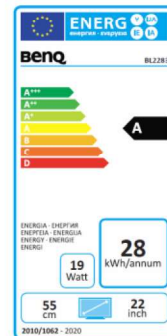

Datenblatt

BenQ BL2283

54,61 cm / 21.5" IPS LED-Display

- Full-HD Auflösung
- Edge to Edge Slim Bezel Design
- Dual HDMI Konnektivität
- Brightness Intelligence
- Kabel Management System

	Modell : BL2283
	Art. Nr. / EAN Code : 9H.LHSLA.TBE / 471 8755 07838 5
Panel	Typ : 54,61 cm / 21,5" Wide IPS-Panel Physikalische Auflösung : 1920 x 1080 Full-HD / 16:9 Pixelabstand : 0,248 mm Bild diagonale / -fläche (B x H) : 546,1 mm / 476,64 x 268,11 mm Max. Farbenanzahl : 16,7 Mio. Farbtiefe : 8 Bit Betrachtungswinkel H, V (CR>10) : 178° / 178° Kontrast (statisch) : 1000:1 Kontrast (dynamisch) : 20 Mio.:1 Helligkeit : 250 cd/m ² Reaktionszeit : 5 ms (GtG)
Eingänge	HDMI Buchse : 2 x HDMI™ 1.4 15 Pin D-Sub Buchse : 1x VGA Kopfhöreranschluss / Audioanschluss : Ja / Nein Eingangsfrequenz H / V : 30 ~ 83 kHz / 50 ~ 76 Hz
Bildkontrollen	Bedienelemente : Ein/Aus Schalter, 4 Tasten OSD, Auto Taste Funktionen : Kontrast, Helligkeit, Schärfe, vertikale und horizontale Bildlage, Phase, Pixelclock, 1 Benutzer 3 vorprogrammierte Farbtemperaturen, Farbgewichtung, Sprachauswahl (17 Sprachen), OSD (Position, Anzeigezeit), Eingangsquelle, Werkseinstellungen, Anzeigeinformation
Extras	Bildqualität : Flicker Free, Low Blue Light, Brightness Intelligence Sicherung : Kensington Lock Halterung VESA : 100 mm x 100 mm Neigebereich (vorn/hinten) : -5° / +20° Lautsprecher : 2x 1W
Energie	Netzadapter : internes Netzteil Betriebsspannung : 90 ~ 264 VAC / 47 ~ 63 Hz Leistungsaufnahme (base on Energy Star) : ≤ 16 W Stromsparmodus : < 0,5 W
Zertifizierungen	Sicherheit : CE Ergonomie : TÜV Bauart, TCO 7.0 Umwelt : Energy Star 7.0, EPEAT Silver
Umgebung	Betrieb : + 5 ~ +40°C ; 20 ~ 90% Luftfeuchtigkeit Lagerung : -20 ~ +60°C ; 10 ~ 90% Luftfeuchtigkeit
Eigenschaften	Gewicht netto : 4,7 kg Gehäusefarbe : Schwarz Größe mit / ohne Fuß (H x B x T) : 489 x 391,6 x 183 mm / 489,5 x 296,9 x 55,4 mm Mitgeliefertes Zubehör : Netz-, VGA-Kabel, Kurzanleitung, CD-Manual