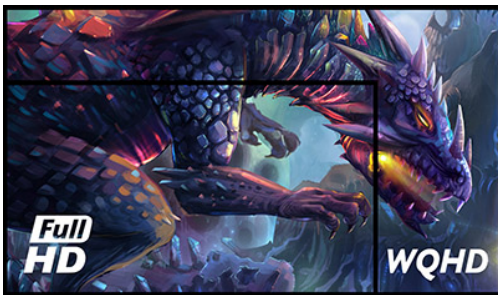

Silver Crow – Start in eine neue Dimension

27" (68.5 cm) G-MASTER GB2730QSU, genannt Silver Crow bringt dich auf eine ganz neue Ebene der Spielerlebnisse. Die 2560x1440 Display Auflösung bietet 77% Prozent mehr Platz am Bildschirm als ein Standard Full-HD Monitor, Silver Crow stellt sicher das alle Details in perfekter Bildqualität dargestellt werden. Nichts wird deiner Aufmerksamkeit entgehen! Die Funktionen der Blaublicht- und Flimmer-Reduzierung garantieren deinen Augen immer einen sehr guten Schutz. Gerüstet mit der FreeSync-Technologie und 1ms Reaktionszeit, führt Silver Crow dich in die härtesten Schlachten und überlässt nichts dem Zufall – der Glaube an dein Schicksal im Spiel, liegt jetzt nur in deinen Händen.

WQHD

Mit der WQHD Auflösung von 2560 x 1440 werden 77% mehr dargestellt, als bei einem herkömmlichen 1920 x 1080 Full HD Monitor, nichts wird Ihnen mehr entgehen.

FreeSync™ Technologie

Die AMD FreeSync™ Technologie macht Schluss mit abgehackten Spielverläufen und Bildschirm-Tearing, sie liefert eine flüssige artefaktfreie Performance bei praktisch jeder Bildrate.