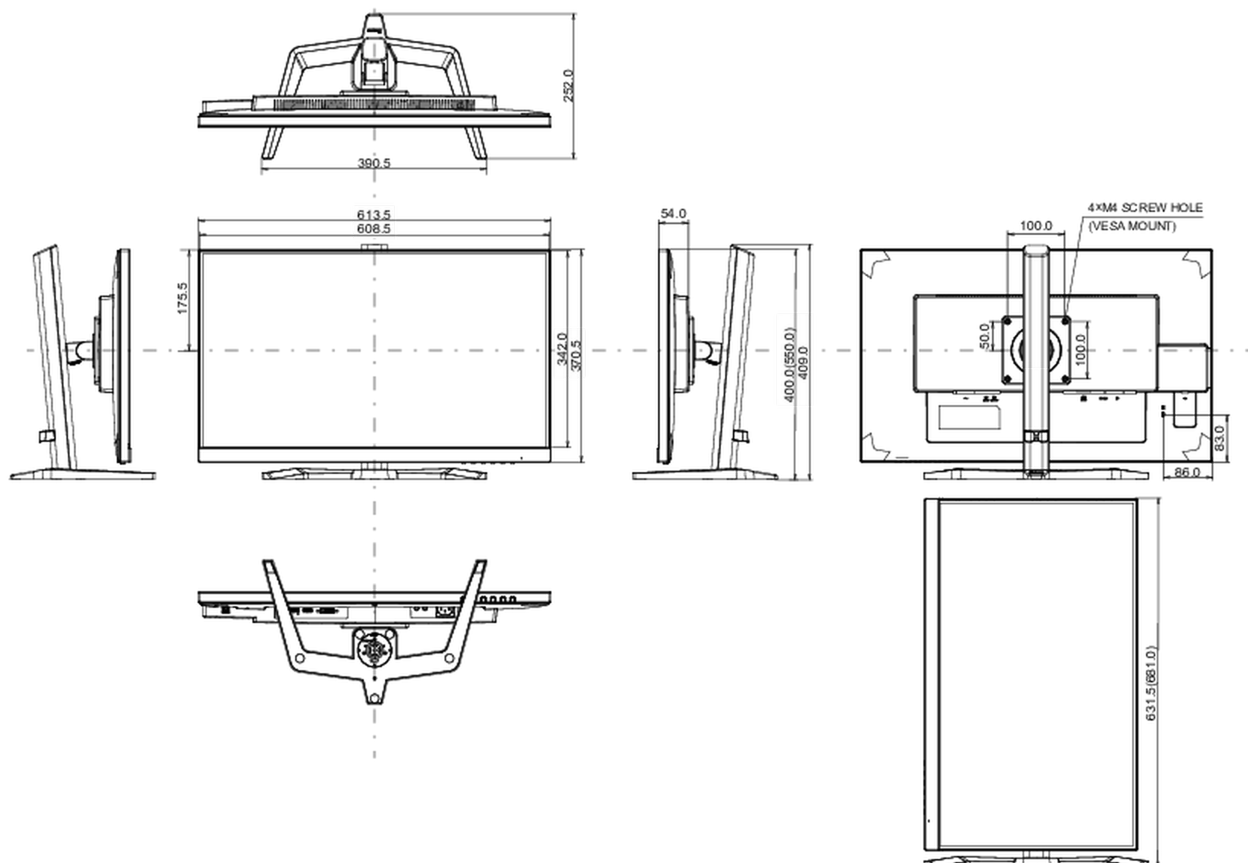

05 ENTHALTENES ZUBEHÖR

Kabel

Netz, USB, HDMI, DP

Sonstige

Leitfaden zur Inbetriebnahme, Sicherheits-Hinweise

06 STROMVERWALTUNG

Netzteil

intern

Stromversorgung

AC 100 - 240V, 50/60Hz

Leistungsaufnahme

30W typisch, 0.5W Standby, 0.3W ausgeschaltet

07 LEISTUNG

Vorschriften

CE, TÜV-GS, EAC, RoHS support, ErP, WEEE, REACH, UKCA

Energieeffizienzklasse (Regulation (EU) 2017/1369)

F

REACH SVHC

über 0.1% Blei enthalten

08 ABMESSUNGEN / GEWICHT

Produkt Abmessungen B x H x T

613.5 x 400 (550) x 252mm

Gewicht (ohne Verpackung)

5.8kg

EAN code

4948570121991