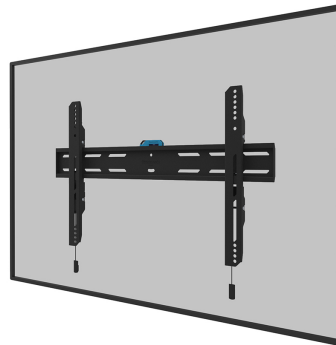

WL30S-850BL16

NEOMOUNTS SELECT TV-WANDHALTERUNG

TECHNISCHE DATEN

ALLGEMEIN

Min. Bildschirmgröße*	40 inch
Max. Bildschirmgröße*	82 inch
Min. Gewicht	0 kg (pro Bildschirm)
Max. Gewicht	70 kg (pro Bildschirm)
Bildschirme	1
VESA-Muster	100x100 mm 100x150 mm 100x200 mm 120x120 mm 200x100 mm 200x200 mm 200x300 mm 200x400 mm 300x100 mm 300x200 mm 300x300 mm 350x350 mm 400x200 mm 400x300 mm 400x400 mm 440x400 mm 500x400 mm 600x200 mm 600x300 mm 600x400 mm
VESA-Minimum	100x100 mm
VESA-Maximum	600x400 mm
Abstand zur Wand	3,3 cm

FUNKTIONALITÄT

Typ	Fixiert
Höhe	42,5 cm
Breite	68,4 cm
Tiefe	3,3 cm
Anpassungstyp	Feinjustierung
Abschließbar	Abschließbar - Schloss inklusive

INFORMATIONEN

Farbe	Schwarz
Hauptmaterial	Stahl
Garantie	5 Jahre
EAN code	8717371448851

Neomounts

Neomounts

Neomounts Select WL30S-850BL16 feste Wandhalterung für 40-82" Bildschirme - Schwarz

Die Neomounts Select WL30S-850BL16 ist eine feste Wandhalterung für Flachbildschirme bis 82" und einer maximalen Belastbarkeit von 70 kg. Für die optimale Montage bietet die WL30S-850BL16 die Möglichkeit der Nivellierung.

Der WL30S-850BL16 hat eine Tiefe von 3,3 cm und eignet sich für Bildschirme mit VESA-Lochmuster 100x100 bis 600x400mm. Die Wandhalterung kann mit der mitgelieferten Anti-Diebstahl-Schraube oder einem Vorhängeschloss (nicht im Lieferumfang enthalten) verriegelt werden.