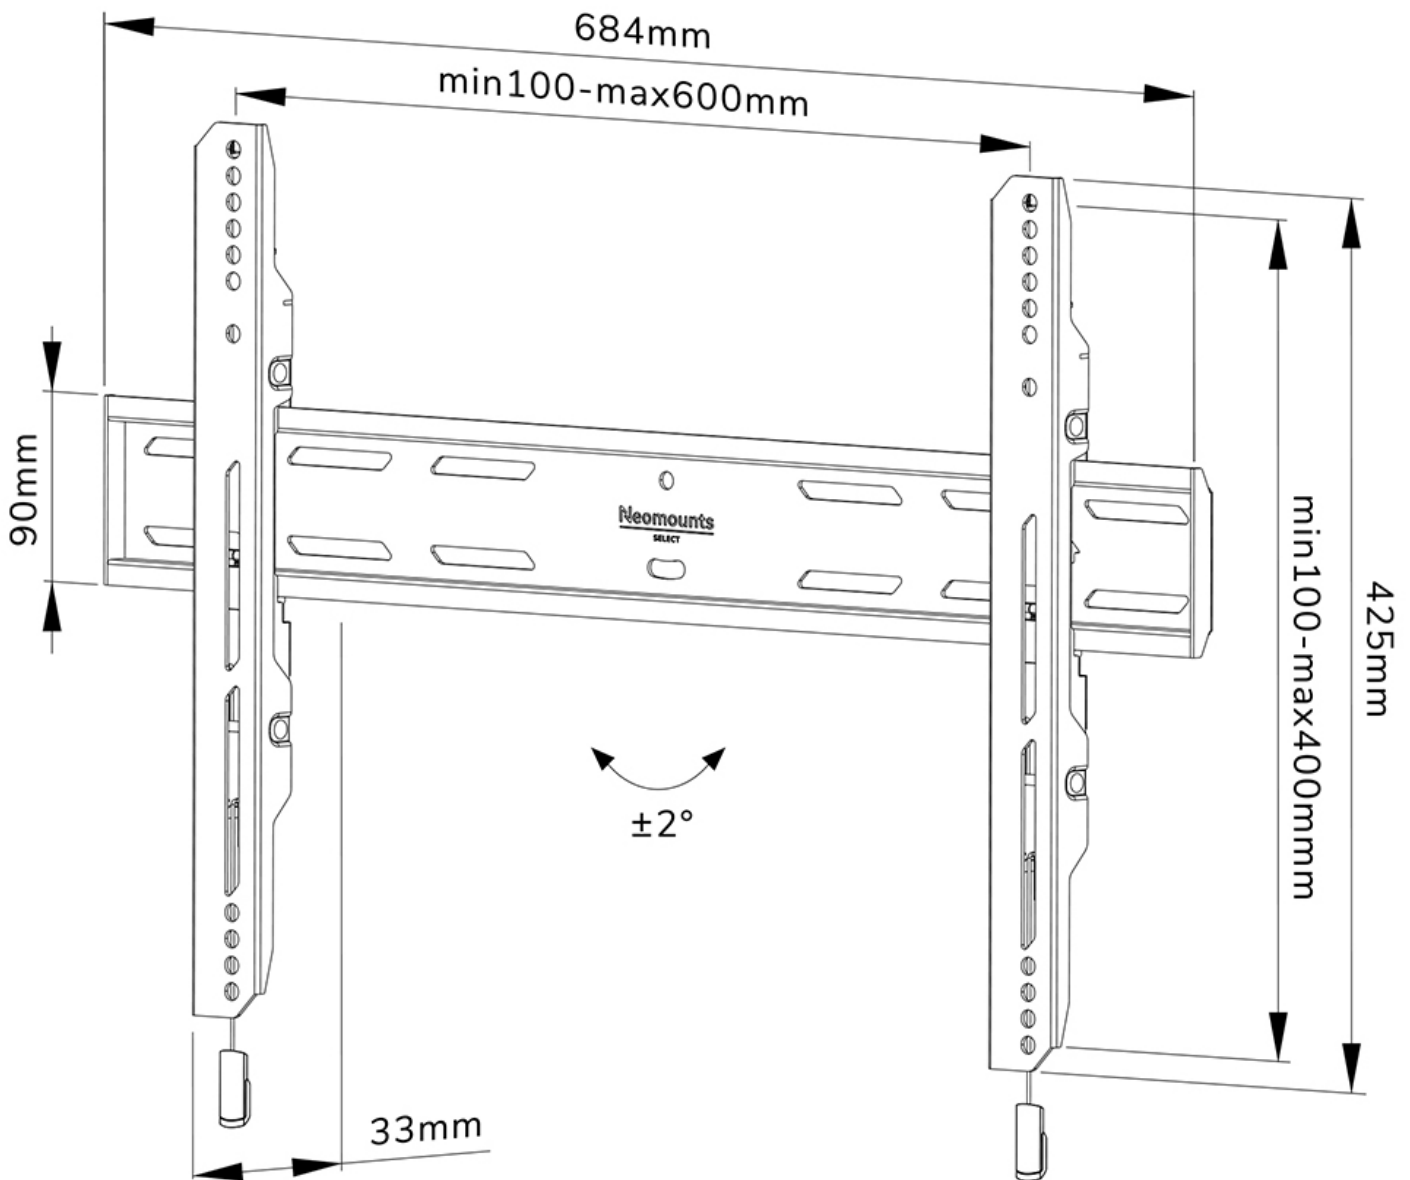

WL30S-850BL16

NEOMOUNTS SELECT TV-WANDHALTERUNG

Neomounts