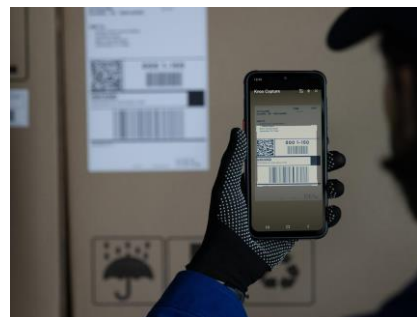

### Programmierbare Taste und Barcode - Scannen mit Knox Capture

Mit der Funktionstaste an der Seite können ausgewählte Apps oder Aufgaben gestartet werden können, wodurch vor Ort schnell und effizient gearbeitet werden kann. Kuriers z.B. können leicht Lieferscheine scannen, indem sie die Taste drücken, um die Datenerfassung mit Knox Capture<sup>11</sup> bequem zu starten.