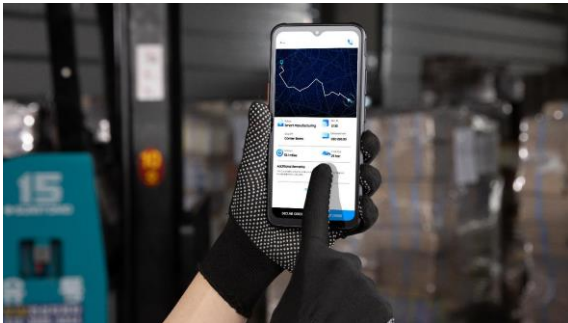

SAMSUNG

Funktionsübersicht

Robust und widerstandsfähig

Vom Gehäuse bis zum Glas ist das Galaxy XCover7 von Grund auf auf Langlebigkeit ausgelegt. Es ist IP68-zertifiziert², sturzsicher und verfügt über ein starkes Glas, das das Display abdeckt, um eine robuste Haltbarkeit zu ermöglichen. Das Galaxy XCover7 ist darauf getestet, Stürzen aus bis zu 1,5 Metern Höhe standzuhalten, sodass Mitarbeiter an vorderster Front im Außendienst beruhigt sein können.³