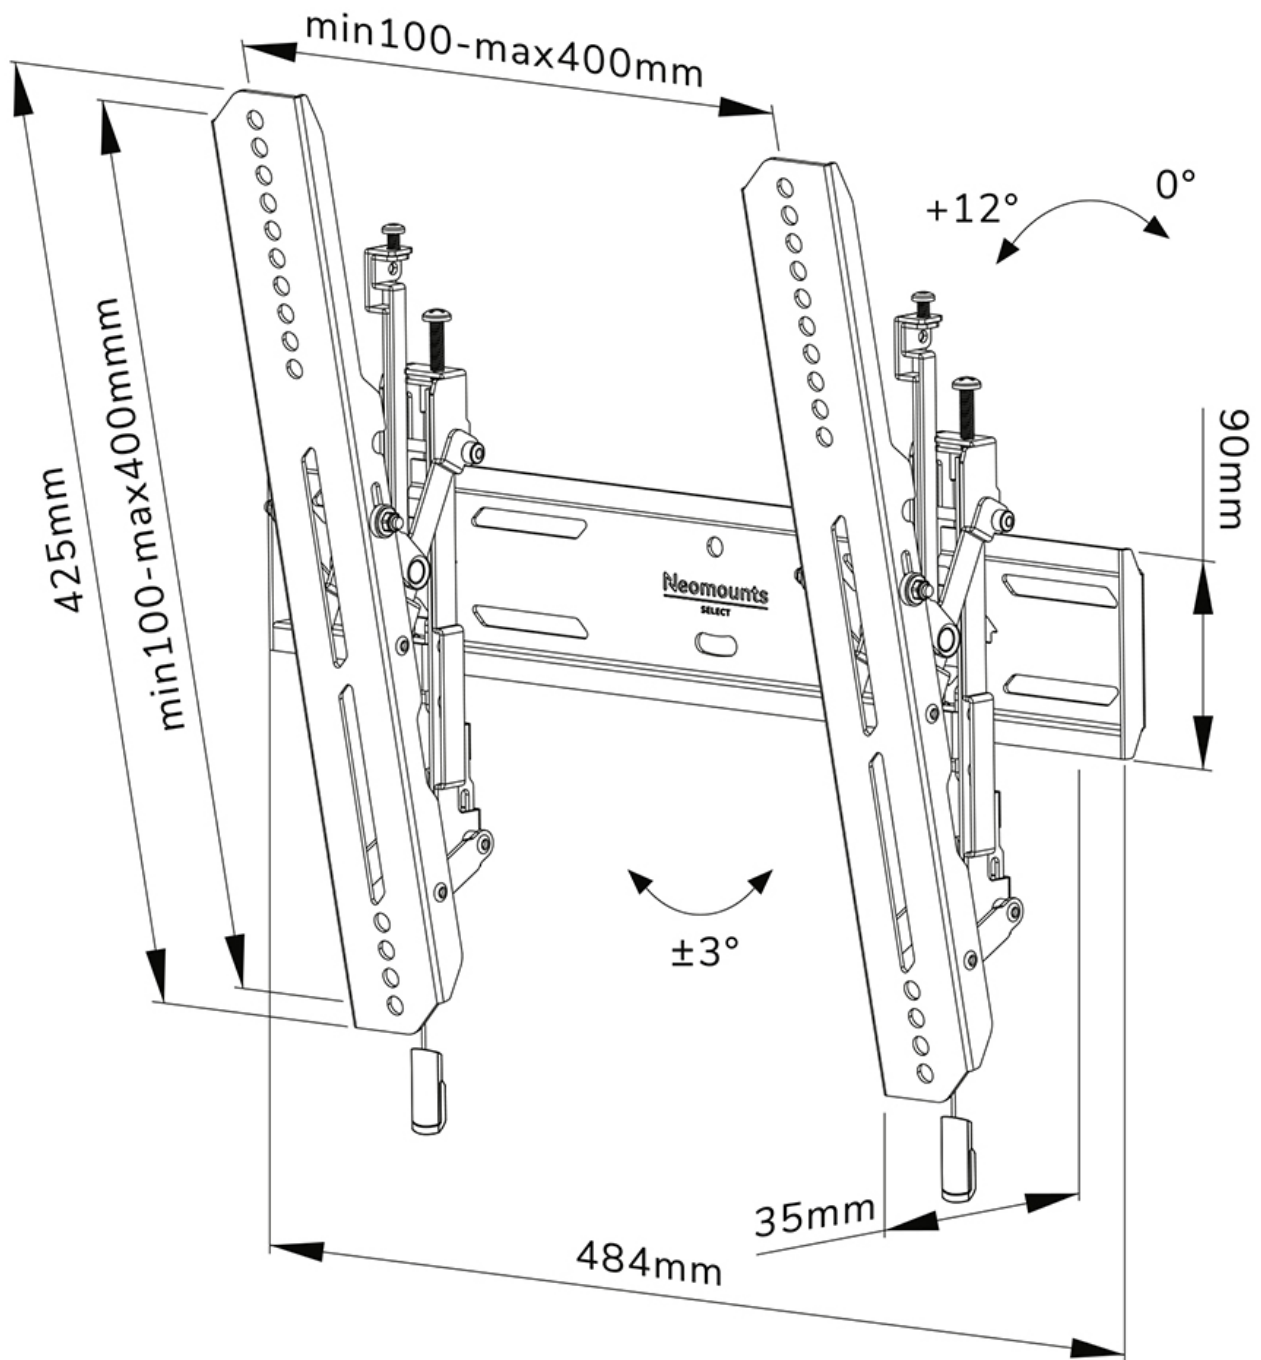

WL35S-850BL14

NEOMOUNTS SELECT TV-WANDHALTERUNG

Neomounts