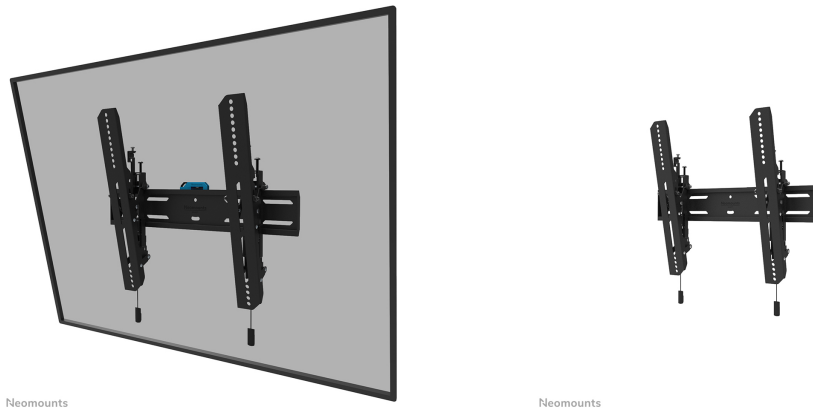

#### ALLGEMEIN

Min. Bildschirmgröße*	32 inch
Max. Bildschirmgröße*	65 inch
Max. Gewicht	60 kg (pro Bildschirm)
Bildschirme	1
VESA-Muster	100x100 mm 100x150 mm 100x200 mm 120x120 mm 200x100 mm 200x200 mm 200x300 mm 200x400 mm 300x100 mm 300x200 mm 300x300 mm 350x350 mm 400x200 mm 400x300 mm 400x400 mm
VESA-Minimum	100x100 mm
VESA-Maximum	400x400 mm
Abstand zur Wand	3,5 cm

#### FUNKTIONALITÄT

Typ	Neigen
Neigung (Grad)	12°
Höhe	42,5 cm
Breite	48,4 cm
Tiefe	3,5 cm
Anpassungstyp	Feinjustierung
Abschließbar	Abschließbar - Schloss inklusive

### Neomounts Select WL35S-850BL14 neigbare Wandhalterung für 32-65" Bildschirme - Schwarz

Die Neomounts Select WL35S-850BL14 ist eine neigbare Wandhalterung für Flachbildschirme bis 65" und einer maximalen Belastbarkeit von 60 kg. Die vielseitige Neigungstechnologie (12°) ermöglicht es Ihnen, den optimalen Betrachtungswinkel einzustellen. Möglichkeit der Nivellierung für die perfekte Installation.

Der WL35S-850BL14 hat eine Tiefe von 3,5 cm und eignet sich für Bildschirme mit VESA-Lochmuster 100x100 bis 400x400mm. Die Wandhalterung kann mit der mitgelieferten Anti-Diebstahl-Schraube oder einem Vorhängeschloss (nicht im Lieferumfang enthalten) verriegelt werden.