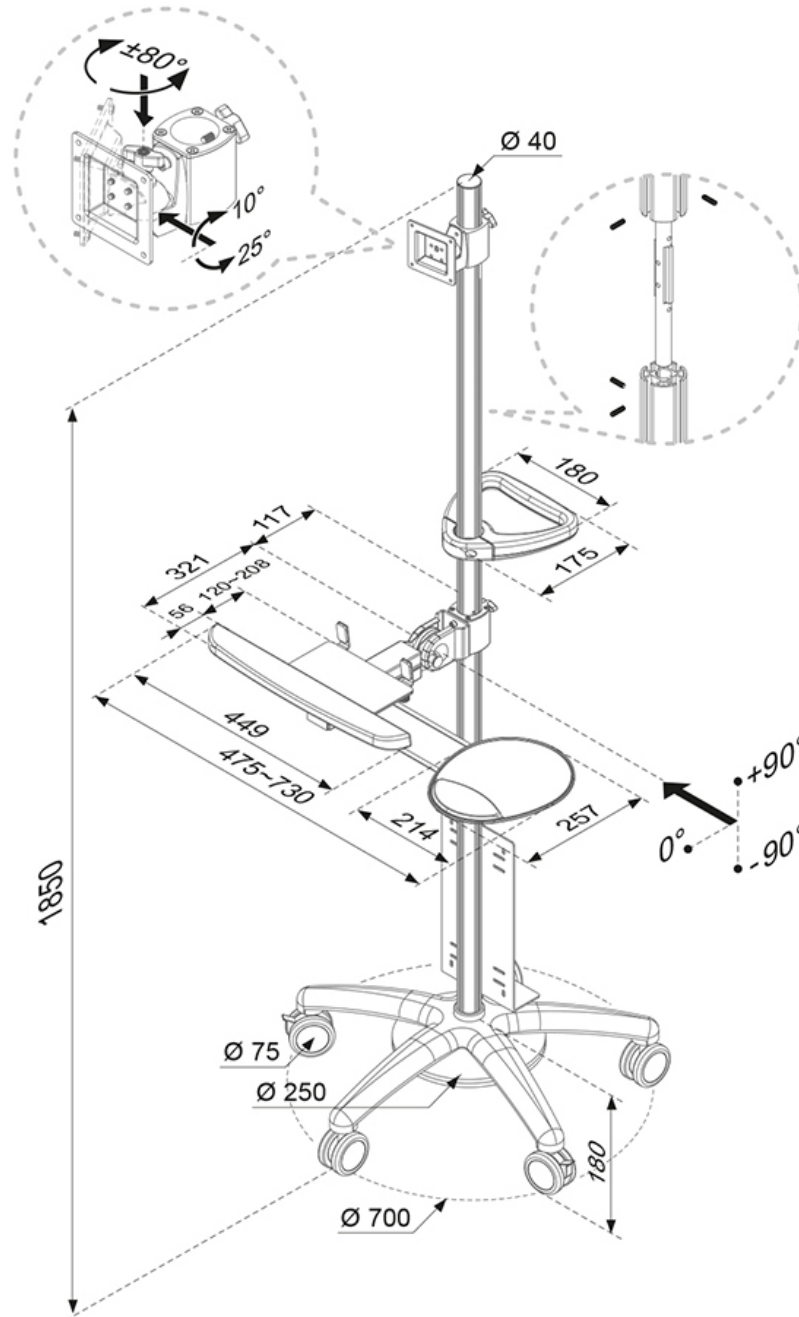

FUNKTIONALITÄT

Typ	Neigen Schwenken Voll beweglich
Höhenverstellung	180 cm
Neigung (Grad)	25°
Schwenkbereich (Grad)	180°
Anpassungstyp	Manuell

INFORMATIONEN

Farbe	Silber
Hauptmaterial	Aluminium
Garantie	5 Jahre
EAN code	8717371440701

*Bitte beachten: Die angegebenen Zollgrößen sind nur ein Anhaltspunkt, kombiniert mit dem Gewicht und den VESA-Größen. Das maximale Gewicht und die VESA-Größe sind absolute Beschränkungen für die Produkte und sollten nicht überschritten werden.

Neomounts

Neomounts

Neomounts FPMA-MOBILE1800 ist ein mobiler Arbeitsplatz für PC, Flachbildschirm (max. 27"/69 cm), Tastatur und Maus.

Neomounts Modell FPMA-MOBILE1800 ist ein mobiler Arbeitsplatz für Monitore bis 27", Tastatur, Maus und PC. Durch die Verwendung eines mobilen Rollwagens direkt am Arbeitsplatz können Sie vollumfänglich von den Möglichkeiten Ihrer Hardware profitieren. Stellen Sie Ihren Bildschirm, Tastatur und Maus richtig ein und arbeiten Sie an jedem gewünschten Ort.. Bildschirme sind einfach neig- und schwenkbar. Dies schafft einen idealen Blickwinkel und reduziert das Risiko von Nacken- und Rückenschmerzen. Dieses Produkt eignet sich für Bildschirme bis zu 27" (69 cm). Das maximale Gewicht des Bildschirms darf 6 kg nicht überschreiten. Dieses Produkt eignet sich für Bildschirme mit VESA-Lochmuster 75x75 oder 100x100 mm. Haben Sie ein anderes (größeres) Lochmuster, können Sie ein unserer Vesa-Adapterplatten verwenden. Kabel werden ordentlich versteckt. Das maximale Gewicht vom PC ist 20 Kilo.

FPMA-MOBILE1800

NEOMOUNTS MOBILER ARBEITSPLATZ

Neomounts

Measuring unit: mm